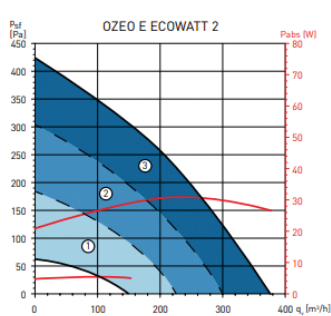

ΚΑΜΠΥΛΕΣ ΑΠΟΔΟΣΗΣ ΟΖΕΟ - Ε ΕCOWATT

PERFORMANCE CURVES OZEO E ECOWATT