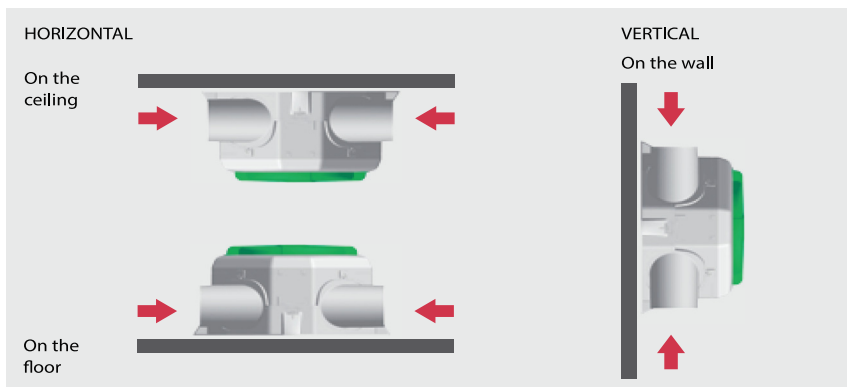

ΤΡΟΠΟΙ ΤΟΠΟΘΕΤΗΣΗΣ

INSTALLATION POSITIONS