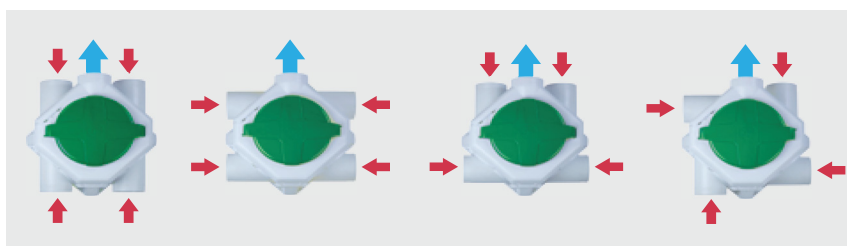

### ΣΕΙΡΑ ΟΖΕΟ-Ε ECOWATT 2

- 230V - 50Hz.
- Εξασφαλίζεται η ανανέωση του αέρα όλων των χώρων του σπιτιού με μόνο ένα μηχάνημα.
- Η μονάδα συνεργάζεται με αυτορυθμιζόμενες βαλβίδες απαγωγής που τοποθετούνται στους υγρούς χώρους (κουζίνα-μπάνιο) και αυτορυθμιζόμενες βαλβίδες προσαγωγής στους χώρους διαβίωσης. (σαλόνι, κρεβατοκάμαρες).
- Μοτέρ τριών ταχυτήτων (με 2 ρυθμίσεις για το μοντέλο ECOWATT).

#### ΔΟΜΙΚΑ ΧΑΡΑΚΤΗΡΙΣΤΙΚΑ

- 4 εισόδους προσαγωγής διαμέτρου  $\varnothing$  125mm.
- Δυνατότητα περιστροφής 90° των εισόδων που οδηγούν στα μπάνια.
- 1 είσοδος απαγωγής διαμέτρου  $\varnothing$  125mm που οδηγεί τον ρυπαρό εσωτερικό αέρα έξω. Αυτή η είσοδος έχει δυνατότητα περιστροφής 360°.
- 1 τηλεχειριστήριο (μόνο για το μοντέλο Ecowatt RF).
- 3 καπάκια για φράξιμο των εισόδων που δεν χρησιμοποιούνται.
- 1 σχέδιο που διευκολύνει την εγκατάσταση της μονάδας σε οροφή ή σε τοίχο.

#### ΤΡΟΠΟΙ ΤΟΠΟΘΕΤΗΣΗΣ

#### INSTALLATION POSITIONS

ΚΑΜΠΥΛΕΣ ΑΠΟΔΟΣΗΣ ΟΖΕΟ - Ε ΕCOWATT

PERFORMANCE CURVES OZEO E ECOWATT

ΔΙΑΣΤΑΣΕΙΣ (mm)

DIMENSIONS (mm)

1. Self-adjusting acoustic air inlets ECA. - Αυτορυθμιζόμενες ακουστικές εισόδους αέρα ECA.
2. Self-adjusting extraction valves BARJ / BARP. - Αυτορυθμιζόμενες βαλβίδες εξαγωγής BARJ / BARP.
3. Exhaust valve BDOP - Βαλβίδα αναρρόφησης BDOP
4. PVC or rectangular plastic ducts - PVC ή ορθογώνιος πλαστικός αεραγωγός
5. Whole house extract units OZEO-E. - Ολοκληρωμένες μονάδες αναρρόφησης κατοικίας OZEO-E.
6. Roof terminal cowl CT. - Καλύπτρα τερματικού οροφής CT.