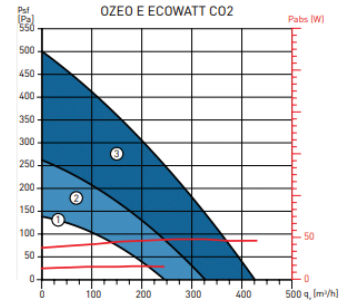

ΚΑΜΠΥΛΕΣ ΑΠΟΔΟΣΗΣ ΟΖΕΟ - Ε ΕCOWATT

PERFORMANCE CURVES OZEO E ECOWATT