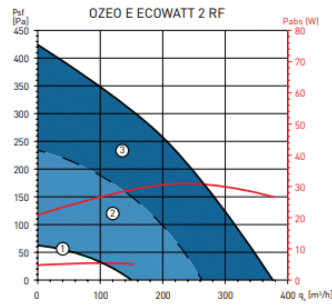

ΚΑΜΠΥΛΕΣ ΑΠΟΔΟΣΗΣ ΟΖΕΟ - Ε ΕCOWATT

PERFORMANCE CURVES OZEO E ECOWATT