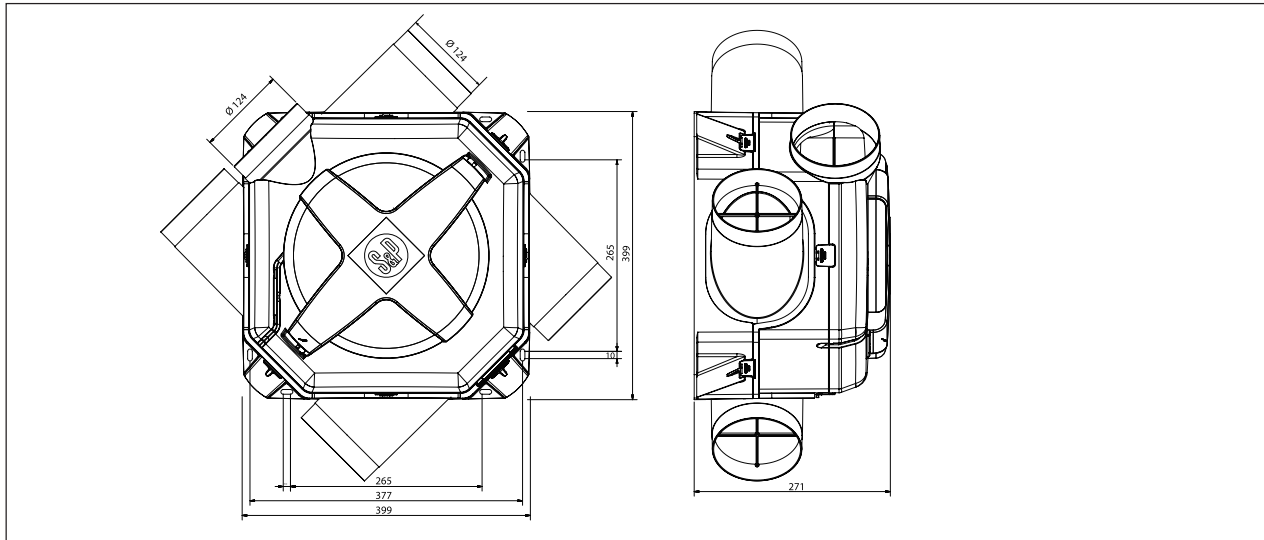

#### ΔΟΜΙΚΑ ΧΑΡΑΚΤΗΡΙΣΤΙΚΑ

- 4 εισόδους προσαγωγής διαμέτρου  $\varnothing$  125mm.
- Δυνατότητα περιστροφής 90° των εισόδων που οδηγούν στα μπάνια.
- 1 είσοδος απαγωγής διαμέτρου  $\varnothing$  125mm που οδηγεί τον ρυπαρό εσωτερικό αέρα έξω. Αυτή η είσοδος έχει δυνατότητα περιστροφής 360°.
- 1 τηλεχειριστήριο (μόνο για το μοντέλο Ecowatt RF).
- 3 καπάκια για φράξιμο των εισόδων που δεν χρησιμοποιούνται.
- 1 σχέδιο που διευκολύνει την εγκατάσταση της μονάδας σε οροφή ή σε τοίχο.

#### ΤΡΟΠΟΙ ΤΟΠΟΘΕΤΗΣΗΣ

#### INSTALLATION POSITIONS

ΚΑΜΠΥΛΕΣ ΑΠΟΔΟΣΗΣ ΟΖΕΟ - Ε ΕCOWATT

PERFORMANCE CURVES OZEO E ECOWATT

ΔΙΑΣΤΑΣΕΙΣ (mm)

DIMENSIONS (mm)

1. Self-adjusting acoustic air inlets ECA. - Αυτορυθμιζόμενες ακουστικές εισόδους αέρα ECA.
2. Self-adjusting extraction valves BARJ / BARP. - Αυτορυθμιζόμενες βαλβίδες εξαγωγής BARJ / BARP.
3. Exhaust valve BDOP - Βαλβίδα αναρρόφησης BDOP
4. PVC or rectangular plastic ducts - PVC ή ορθογώνιος πλαστικός αεραγωγός
5. Whole house extract units OZEO-E. - Ολοκληρωμένες μονάδες αναρρόφησης κατοικίας OZEO-E.
6. Roof terminal cowl CT. - Καλύπτρα τερματικού οροφής CT.