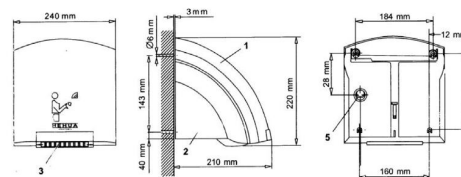

ΣΤΕΓΝΩΤΗΡΕΣ ΧΕΙΡΟΣ

ΣΕΙΡΑ FK-2000PL

- 220V - 50Hz.
- Κάλυμα από πλαστικό υψηλής ποιότητας, λείας υφής.
- Μοτέρ Κλάσης II.
- Λειτουργία με φωτοκύτταρο.
- Απόσταση ενεργοποίησης 5-20cm.

HAND DRYERS WALL MOUNTED

ΤΥΠΟΣ	ΠΑΡΟΧΗ m ³ /h	ΙΣΧΥΣ W	dB(A)	ΒΑΡΟΣ kg
FK-2000PL	170	2.000	54	2,3

ΣΤΕΓΝΩΤΗΡΕΣ ΧΕΙΡΟΣ INOX

ΣΕΙΡΑ FK-2300

- 220-240V / 50Hz.
- Κάσωμα INOX.
- Προστασία από υγρασία IPx1.
- Μόνωση E.

 Κινητό στόμιο ρίψης με δυνατότητα περιστροφής 360°.

INOX HAND DRYERS WALL MOUNTED

ΤΥΠΟΣ	ΜΕΓΙΣΤΗ ΠΑΡΟΧΗ m ³ /h	ΙΣΧΥΣ W	dB(A)	ΒΑΡΟΣ kg
FK-2300	270	2.300	56	12