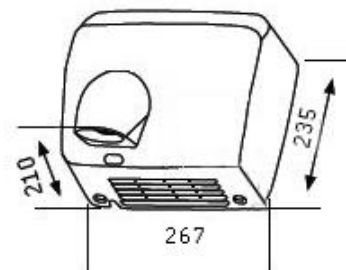

INOX HAND DRYERS WALL MOUNTED

ΤΥΠΟΣ	ΜΕΓΙΣΤΗ ΠΑΡΟΧΗ m³/h	ΙΣΧΥΣ W	dB(A)	ΒΑΡΟΣ kg
FK-2300	270	2.300	56	12