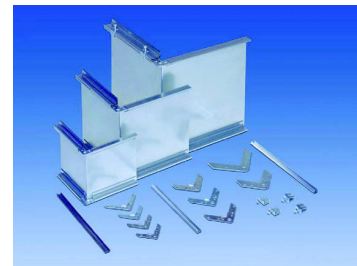

## ΠΡΟΦΙΛ ΚΑΙ ΓΩΝΙΕΣ ΑΕΡΑΓΩΓΩΝ (ΚΑΝΑΛΙΩΝ)

- Μεταλλικό προφίλ για συνένωση των ορθογωνικής διατομής αεραγωγών (καναλιών). Με **σιλικονούχα μαστίχη** για μεγαλύτερη στεγανοποίηση.
- Για σύνδεση αεραγωγών (καναλιών) από χαλυβδόελασμα.

 Το προφίλ αεραγωγών διατίθεται σε βέργες μήκους **2,5 και 5 μέτρων**.

| ΤΥΠΟΣ                    | ΔΙΑΣΤΑΣΕΙΣ<br>mm | ΒΑΡΟΣ<br>kg/m | ΣΥΣΚΕΥΑΣΙΑ<br>m |
|--------------------------|------------------|---------------|-----------------|
| ΠΡΟΦΙΛ 20 x 20 ΑΕΡΑΓΩΓΩΝ | 20 x 20          | 0,55          | 500             |
| ΠΡΟΦΙΛ 30 x 30 ΑΕΡΑΓΩΓΩΝ | 30 x 30          | 0,67          | 500             |

## ΠΡΟΦΙΛ ΚΑΙ ΓΩΝΙΕΣ ΑΕΡΟΜΠΟΞ (FAN SECTION)

- Προφίλ από ανοδιωμένο αλουμίνιο αποκλειστικής κατασκευής.
- Διατίθεται σε πάχος 20mm, 40mm και 50mm για μεγάλες κατασκευές.
- Το προφίλ **20mm** χρησιμοποιείται στη συναρμολόγηση των FAN SECTION διαστάσεων έως και 70x70x70 cm.
- Το προφίλ **40mm** χρησιμοποιείται στην συναρμολόγηση των FAN SECTION διαστάσεων από 80x80x80cm και άνω.
- Το προφίλ **50cm** είναι κατάλληλο για FAN SECTION μεγάλων διαστάσεων για στιβαρότερη κατασκευή.
- Γωνίες πλαστικές τριεδρικές αποκλειστικής κατασκευής **20mm** και **40mm** κατάλληλες για συναρμολόγηση με το αντίστοιχο προφίλ.
- Οι γωνίες **50mm** είναι μεταλλικές.