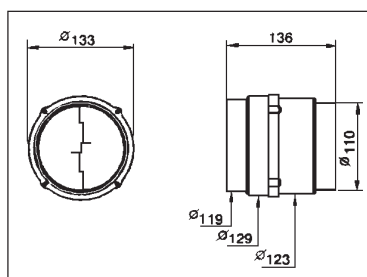

ΣΥΣΤΟΛΙΚΑ ΤΥΠΟΣ RED

- Από PVC.
- Επιτρέπει την σύνδεση δύο αεραγωγών διαφορετικής διατομής.

* **ΕΦΑΡΜΟΓΕΣ:** Κατάλληλα για τη σειρά **TD**.

PLASTIC REDUCERS

ΤΥΠΟΣ	ΔΙΑΜΕΤΡΟΣ A Ø mm	ΔΙΑΜΕΤΡΟΣ B Ø mm
RED-100/ 80 P	100	80
RED-125/100 P	125	100
RED-150/125 P	150	125

ΣΥΣΤΟΛΙΚΑ ΤΥΠΟΣ RED VA

- Από PVC
- Επιτρέπει τη σύνδεση δύο αεραγωγών διαφορετικής διατομής
- Βαθμιδωτές διατομές Ø 80, 100, 120, 125, 150mm

ΤΥΠΟΣ
RED VA-80-100-120-125-150mm

PLASTIC REDUCERS

ΤΑΜΠΕΡ ΑΝΤΕΠΙΣΤΡΟΦΗΣ ΤΥΠΟΣ CM

- Από PVC.
- Αποκλείει την επιστροφή αέρα όταν ο εξαεριστήρας είναι εκτός λειτουργίας.
- Για διαμέτρους από **110** έως **130mm**.

* **ΕΦΑΡΜΟΓΕΣ:** Κατάλληλο και για οικιακούς απορροφητήρες κουζίνας.

PLASTIC CIRCULAR BACK DRAFT SHUTTERS

ΤΥΠΟΣ	ΔΙΑΜΕΤΡΟΣ Ø mm
CM-130	110 - 130 mm