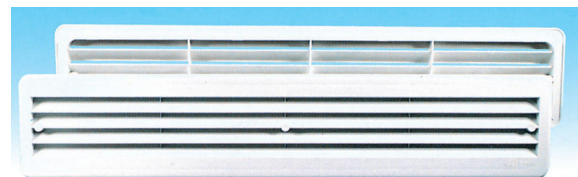

ΓΡΙΛΛΙΕΣ ΘΥΡΩΝ (ΖΕΥΓΟΣ) ΑΠΟ PVC

PLASTIC TELESCOPIC GRILLES FOR DOORS
(couple)

- Στήριξη με βίδες.
- Κατάλληλες για τοποθέτηση σε πόρτα και από τις 2 πλευρές για ανακυκλοφορία του αέρα.
- Διατίθενται σε ζεύγος.
- Χρώματα: λευκό και καφέ.