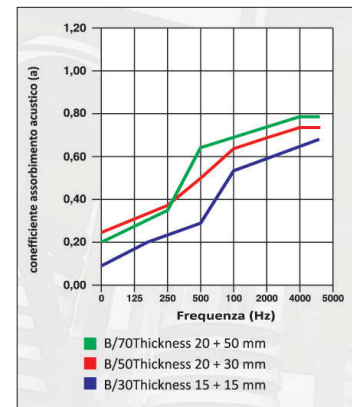

ΠΑΠΛΩΜΑ ΥΑΛΟΒΑΜΒΑΚΑ ISOFOX

ISOFOX

- Πάπλωμα υαλοβάμβακα επενδεδυμένο με φύλλο αλουμινίου.
- Πάχος υαλοβάμβακα 30 mm.
- Με επικάλυψη αλουμινίου 14 kg/m³

ΤΥΠΟΣ	ΠΑΧΟΣ mm	ΠΛΑΤΟΣ mm	ΜΗΚΟΣ m	ΤΕΤΡ. ΜΕΤΡΑ ΑΝΑ ΡΟΛΛΟ m²/roll	ΠΥΚΝΟΤΗΤΑ kg/m³
ISOFOX - 30	30	1200	20	24	14

EUROFLEX EMBOSSED - EUROFLEX PYRAMICAL

Το Euroflex προσφέρεται με αυτοκόλλητο και σε διάφορες παραλλαγές όπως :
Euroflex Embossed (αβγοειδές) και
Euroflex Pyramical (πυραμίδα)

Euroflex Embossed

Με αυτοκόλλητο

Πάχος	Διαστάσεις
15mm	1m x 2m
20mm	1m x 2m

Χωρίς αυτοκόλλητο

Πάχος	Διαστάσεις
20mm	1m x 2m
30mm	1m x 2m
50mm	1m x 2m

Ευλεξιμότητα: following UI94 Hf1 standard
Πυκνότητα: 30kg/m³
Χρώμα: anthracite (on demand white)
Θερμική Αγωγιμότητα: 0.032 kcal/Mh20C
Όρια χρήσης: -40°C + 120°C

Sheets 10000x2000 mm

Euroflex Pyramical

Πάχος	Διαστάσεις
15mm	1m x 2m

Ευλεξιμότητα: following UI94 Hf1 standard
Πυκνότητα: 30kg/m³
Χρώμα: anthracite (on demand white)
Θερμική Αγωγιμότητα: 0.032 kcal/Mh20C
Όρια χρήσης: -40°C + 120°C