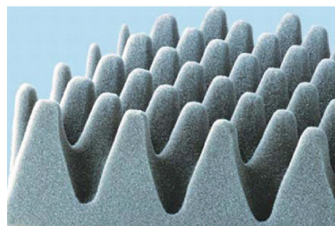

Χωρίς αυτοκόλλητο

Πάχος	Διαστάσεις
20mm	1m x 2m
30mm	1m x 2m
50mm	1m x 2m

Ευλεξιμότητα: following UI94 Hf1 standard
Πυκνότητα: 30kg/m³
Χρώμα: anthracite (on demand white)
Θερμική Αγωγιμότητα: 0.032 kcal/Mh20C
Όρια χρήσης: -40°C + 120°C

Sheets 10000x2000 mm