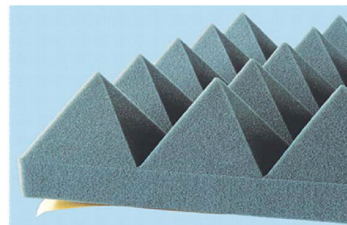

Euroflex Pyramical

Πάχος	Διαστάσεις
15mm	1m x 2m

Ευλεξιμότητα: following UI94 Hf1 standard
Πυκνότητα: 30kg/m³
Χρώμα: anthracite (on demand white)
Θερμική Αγωγιμότητα: 0.032 kcal/Mh20C
Όρια χρήσης: -40°C + 120°C