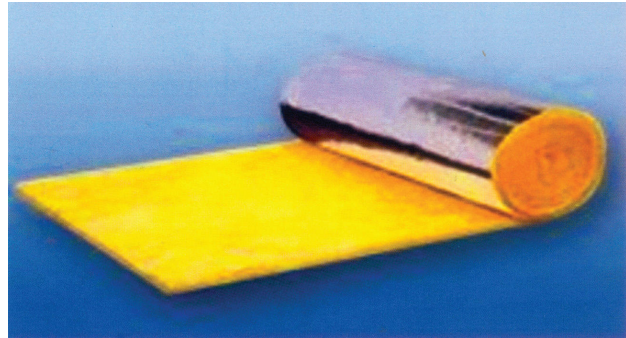

## ΠΑΠΛΩΜΑ ΥΑΛΟΒΑΜΒΑΚΑ ISOFOX

ISOFOX

- Πάπλωμα υαλοβάμβακα επενδεδυμένο με φύλλο αλουμινίου.
- Πάχος υαλοβάμβακα 30 mm.
- Με επικάλυψη αλουμινίου 14 kg/m<sup>3</sup>

ΤΥΠΟΣ	ΠΑΧΟΣ mm	ΠΛΑΤΟΣ mm	ΜΗΚΟΣ m	ΤΕΤΡ. ΜΕΤΡΑ ΑΝΑ ΡΟΛΛΟ m <sup>2</sup> /roll	ΠΥΚΝΟΤΗΤΑ kg/m <sup>3</sup>
ISOFOX - 30	30	1200	20	24	14

## EUROFLEX EMBOSSED - EUROFLEX PYRAMICAL

Το Euroflex προσφέρεται με αυτοκόλλητο και σε διάφορες παραλλαγές όπως :  
Euroflex Embossed (αβγοειδές) και  
Euroflex Pyramical (πυραμίδα)

#### Με αυτοκόλλητο

Πάχος	Διαστάσεις
15mm	1m x 2m
20mm	1m x 2m

#### Χωρίς αυτοκόλλητο

Πάχος	Διαστάσεις
20mm	1m x 2m
30mm	1m x 2m
50mm	1m x 2m

Ευλεξιμότητα: following UI94 Hf1 standard  
Πυκνότητα: 30kg/m<sup>3</sup>  
Χρώμα: anthracite (on demand white)  
Θερμική Αγωγιμότητα: 0.032 kcal/Mh20C  
Όρια χρήσης: -40°C + 120°C