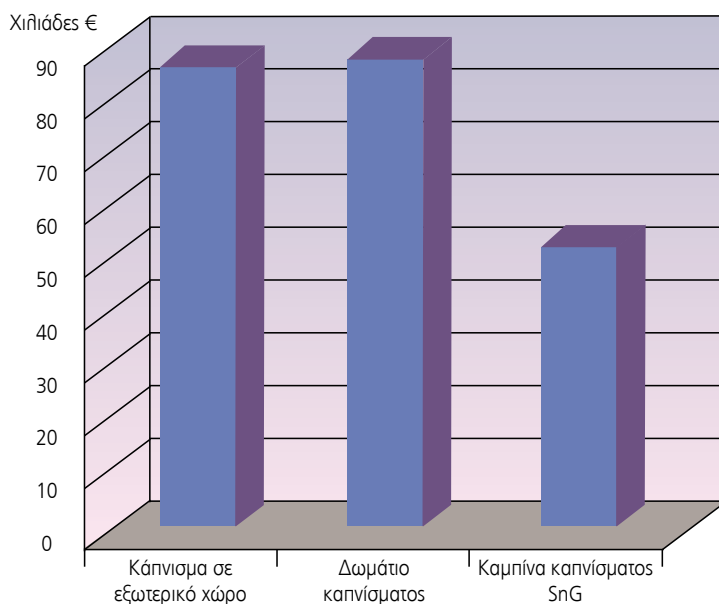

ΣΥΓΚΡΙΤΙΚΟΣ ΠΙΝΑΚΑΣ ΥΠΟΛΟΓΙΣΜΟΥ

	Κάπνισμα σε εξωτερικό χώρο	Δωμάτιο καπνίσματος	Καμπίνα καπνίσματος SnG
Πλήθος καπνιστών (εργαζόμενοι)	20	20	20
Κόστος εργαζόμενου ανά ώρα (€ / ώρα)	10	10	10
Διαλείμματα για κάπνισμα (ανά ημέρα)	8	8	8
Χρόνος μετάβασης στο χώρο καπνίσματος και επιστροφή (λεπτά)	3	2	1
Διάρκεια καπνίσματος (λεπτά)	10	8	5
Συνολικός χρόνος καπνίσματος (λεπτά/ ημέρα)	104	80	48
Συνολικό κόστος για το σύνολο των καπνιστών ανά μήνα (21 ημέρες - € / μήνα)	7.280	5.600	3.360

Δωμάτιο καπνίσματος (ο υπολογισμός είναι πολύ συντηρητικός καθώς η ελληνική νομοθεσία προβλέπει πολύ υψηλότερο κόστος)

Κόστος διαμόρφωσης/κατασκευής χώρου (€)	1.500	
Κόστος εγκατάστασης ξεχωριστού κλιματισμού (€)	2.000	
Κόστος εγκατάστασης ξεχωριστού εξερισμού (€)	1.500	
Κόστος θέρμανσης/ψύξης/φωτισμού (€ / μήνα)	200	

Καμπίνα καπνίσματος SnG (ο υπολογισμός αφορά μια καμπίνα Espace)

Κόστος καμπίνας και εγκατάσταση (€)	10.000
Φίλτρα & γενική συντήρηση (€ / έτος)	2.000
Κατανάλωση ρεύματος (€ / μήνα)	50

Έτη	1	1	1
Συνολικό κόστος	87.360	89.100	52.920