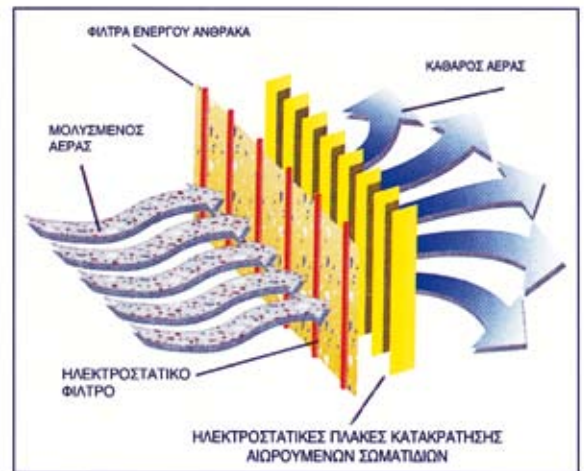

Για ποιούς λόγους επιβάλλεται η χρήση φίλτρων καθαρισμού αέρα;

🌀 Λόγοι Υγείας

Καθαρός αέρας σημαίνει υγεία και φυσική κατάσταση. Λιγότεροι επιβαρυντικοί παράγοντες για την υγεία, καθώς το 40% των ανθρώπων είναι υποψήφιοι ανάπτυξης αλλεργιών. Ήδη το 10-15% του πληθυσμού υποφέρει από αλλεργίες.

🌀 Οικονομικοί Λόγοι

Σύμφωνα με στατιστική που έγινε στην Αγγλία σε επαγγελματικούς χώρους που τοποθετήθηκαν φίλτρα καθαρισμού αέρα τα αποτελέσματα ήταν:

- αύξηση πελατών +86%
- αύξηση στις πωλήσεις τροφίμων σε εστιατόρια - καφετέριες +75%
- αύξηση πωλήσεων +65%
- απόσβεση εξόδων για την αγορά του φίλτρου εντός 4 έως 16 εβδομάδων
- μείωση εξόδων για τον καθαρισμό των επίπλων και βάψιμο των τοίχων
- υγιέστερο προσωπικό, άρα καλύτερος βαθμός απόδοσης

🌀 Κοινωνικοί Λόγοι

Προστασία της υγείας των κατοίκων, εργαζομένων και επισκεπτών.

Αποφυγή προστριβών μεταξύ καπνιστών και μη. Μετάδοση ενός καλύτερου τρόπου διαβίωσης 24 ώρες το 24ωρο.

🌀 Εικόνα Επιχείρησης

Ένδειξη κοινωνικής και περιβαλλοντικής συνείδησης της διεύθυνσης.

🌀 Τήρηση Διεθνών και Τοπικών Κανονισμών

Όπως όλοι γνωρίζουμε και στην Ελλάδα πλέον είναι υποχρεωτική η δημιουργία ιδιαίτερων χώρων καπνιζόντων. (ΥΠ.Π/76017/2002 - ΦΕΚ 1.8.2002).

Στους χώρους αυτούς επιβάλλεται η τοποθέτηση φίλτρων.

Τα φίλτρα καθαρισμού αέρα της PLYMOVENT απομακρύνουν όλους τους παράγοντες μόλυνσης από τον αέρα που αναπνέουμε.

Είναι υποχρέωσή μας και πρέπει να αποτελεί πρώτη μας προτεραιότητα η υγιεινή του αέρα των χώρων που ζούμε και εργαζόμαστε.