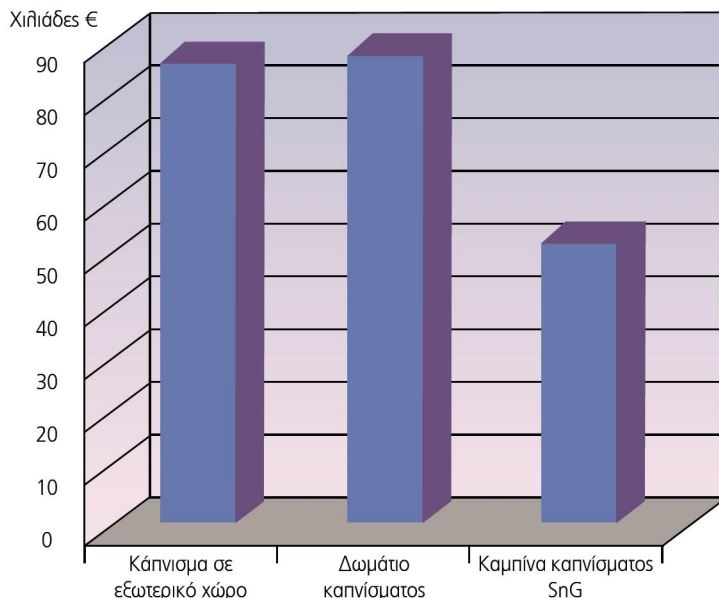

ΣΥΓΚΡΙΤΙΚΟΣ ΠΙΝΑΚΑΣ ΥΠΟΛΟΓΙΣΜΟΥ

	Κάπνισμα σε εξωτερικό χώρο	Δωμάτιο καπνίσματος	Καμπίνα καπνίσματος SnG
Πλήθος καπνιστών (εργαζόμενοι)	20	20	20
Κόστος εργαζόμενου ανά ώρα (€ / ώρα)	10	10	10
Διαλείμματα για κάπνισμα (ανά ημέρα)	8	8	8
Χρόνος μετάβασης στο χώρο καπνίσματος και επιστροφή (λεπτά)	3	2	1
Διάρκεια καπνίσματος (λεπτά)	10	8	5
Συνολικός χρόνος καπνίσματος (λεπτά/ ημέρα)	104	80	48
Συνολικό κόστος για το σύνολο των καπνιστών ανά μήνα (21 ημέρες - € / μήνα)	7.280	5.600	3.360

Δωμάτιο καπνίσματος (ο υπολογισμός είναι πολύ συντηρητικός καθώς η ελληνική νομοθεσία προβλέπει πολύ υψηλότερο κόστος)

Κόστος διαμόρφωσης/κατασκευής χώρου (€)	1.500	
Κόστος εγκατάστασης ξεχωριστού κλιματισμού (€)	2.000	
Κόστος εγκατάστασης ξεχωριστού εξαερισμού (€)	1.500	
Κόστος θέρμανσης/ψύξης/φωτισμού (€ / μήνα)	200	

Καμπίνα καπνίσματος SnG (ο υπολογισμός αφορά μια καμπίνα Espace)

Κόστος καμπίνας και εγκατάσταση (€)	10.000
Φίλτρα & γενική συντήρηση (€ / έτος)	2.000
Κατανάλωση ρεύματος (€ / μήνα)	50

Έτη	1	1	1
Συνολικό κόστος	87.360	89.100	52.920