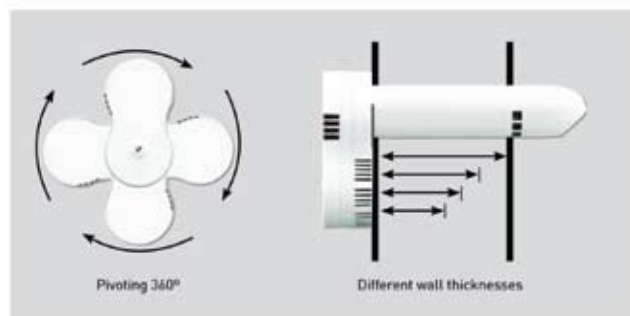

SINGLE ROOM HEAT EXCHANGERS

ΚΑΤΟΠΙΝ ΑΠΑΙΤΗΣΕΩΣ : Με μοτέρ 12V.

Κυλινδρικός εναλλάκτης
διαμέτρου \varnothing 100 ή \varnothing 150mm

Εύκολη συντήρηση και καθαρισμός

Δυνατότητα τοποθέτησης
σε οποιαδήποτε θέση

Για διάφορα πάχη τοίχου

Τρόπος λειτουργίας

| ΤΥΠΟΣ | ΔΙΑΜΕΤΡΟΣ ΑΕΡΑΓΩΓΟΥ \varnothing mm | ΠΑΧΟΣ ΤΟΙΧΟΥ mm | MIN- MAX ΠΑΡΟΧΗ m^3/h | ΑΠΟΡΡΟΦ. ΙΣΧΥΣ W | ΣΤΑΘΜΗ ΘΟΥΡΒΟΥ dB(A) | MAXIMUM ΑΠΟΔΟΣΗ % | ΤΙΜΗ € |
|-----------------|--|-----------------------|-------------------------------|------------------------|----------------------------|-------------------------|-----------|
| ECOROOM 100/310 | 100 | 310 | 25-45 | 4,9-20,4 | 39 | 68 | |
| ECOROOM 100/430 | | 430 | | 5,2-21,9 | 39 | | |
| ECOROOM 100/500 | | 500 | | 5,2-22,1 | 39 | | |
| ECOROOM 100/600 | | 600 | | 5,8-23,7 | 41 | | |
| ECOROOM 150/310 | 150 | 310 | 25-45 | 4,6-14,9 | 36 | 75 | |
| ECOROOM 150/430 | | 430 | | 4,9-15,5 | 36 | | |
| ECOROOM 150/500 | | 500 | | 4,3-14,7 | 36 | | |
| ECOROOM 150/600 | | 600 | | 5,1-16 | 37 | | |