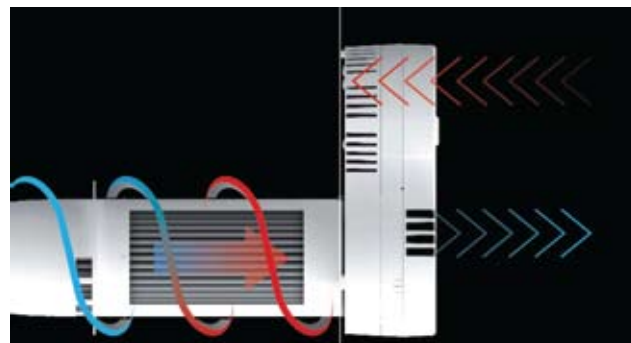

Τρόπος λειτουργίας

ΤΥΠΟΣ	ΔΙΑΜΕΤΡΟΣ ΑΕΡΑΓΩΓΟΥ $\varnothing$ mm	ΠΑΧΟΣ ΤΟΙΧΟΥ mm	MIN- MAX ΠΑΡΟΧΗ m^3/h	ΑΠΟΡΡΟΦ. ΙΣΧΥΣ W	ΣΤΑΘΜΗ ΘΟΥΡΒΟΥ dB(A)	MAXIMUM ΑΠΟΔΟΣΗ %	ΤΙΜΗ €
ECOROOM 100/310	100	310	25-45	4,9-20,4	39	68	
ECOROOM 100/430		430		5,2-21,9	39		
ECOROOM 100/500		500		5,2-22,1	39		
ECOROOM 100/600		600		5,8-23,7	41		
ECOROOM 150/310	150	310	25-45	4,6-14,9	36	75	
ECOROOM 150/430		430		4,9-15,5	36		
ECOROOM 150/500		500		4,3-14,7	36		
ECOROOM 150/600		600		5,1-16	37