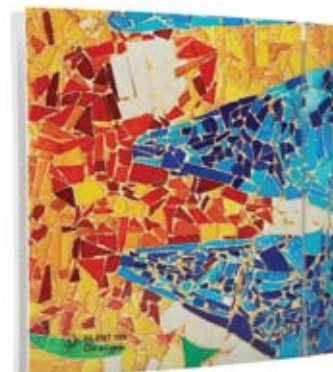

ΕΞΑΕΡΙΣΤΗΡΕΣ ΛΟΥΤΡΟΥ ΙΔΙΑΙΤΕΡΗΣ ΑΙΣΘΗΤΙΚΗΣ ΤΥΠΟΣ SILENT DESIGN DECO

SILENT DESIGN DECO FANS

- Ο διακριτικός σχεδιασμός της σειράς συναντά τα χρώματα, την πολυτέλεια των κρυστάλλων **SWAROVSKI** και τον εκρηκτικό συνδυασμό χρωμάτων και μοτίβων
- Με ενδεικτική λυχνία
- Με τάμπερ αντεπιστροφής
- Με 4 διαφανές διακοσμητικές ταινίες (γαλάζια, κόκκινη, κίτρινη, πράσινη)
- Για διάμετρο αεραγωγού $\varnothing 100\text{mm}$
- Διατίθενται μοντέλα με ρυθμιζόμενο χρονοδιακόπτη (CRZ) και με ρυθμιζόμενο υγροστάτη.

Μόνο κατόπιν παραγγελίας **SWAROVSKI versions**

Barcelona