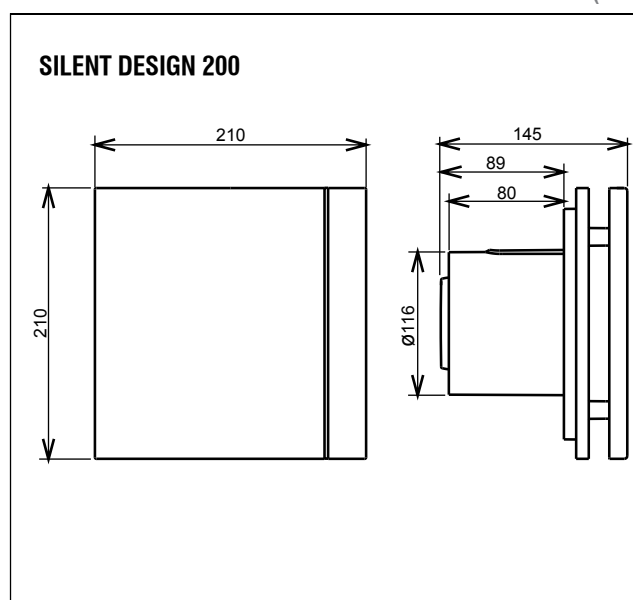

ΚΑΤΑΝΑΛΩΣΗ
8W!

ΚΑΤΟΠΙΝ ΑΠΑΙΤΗΣΩΣ : Διατίθενται προσόψεις σε χρώματα: κόκκινο, σαμπανί, μαύρο, μαύρο μάρμαρο, άσπρο μάρμαρο.

ΤΥΠΟΣ	ΧΑΡΑΚΤΗΡΙΣΤΙΚΑ	ΙΣΧΥΣ W	ΠΑΡΟΧΗ m ³ /h	dB (A)	ΤΙΜΗ €	
					ΛΕΥΚΟ	ΑΣΗΜΙ
SILENT DESIGN - 100CZ	Ø 100 mm, με ντάμπερ αντεπιστροφής (πεταλούδα).	8	80	26,5		
SILENT DESIGN - 100CRZ	Ø 100 mm, με ντάμπερ αντεπιστροφής και ρυθμιζόμενο χρονοδιακόπτη 1' - 30'	8	80	26,5		
SILENT DESIGN - 100CHZ	Ø 100 mm, με ντάμπερ αντεπιστροφής, ρυθμιζόμενο χρονοδιακόπτη 1' - 30' και ρυθμιζόμενο υγροστάτη 60-90% RH	8	80	26,5		
SILENT DESIGN - 200CZ	Ø 120 mm με ντάμπερ αντεπιστροφής (πεταλούδα)	16	175	35		
SILENT DESIGN - 200CRZ	Ø 120 mm, με ντάμπερ αντεπιστροφής και ρυθμιζόμενο χρονοδιακόπτη 1' - 30'	16	175	35		
SILENT DESIGN - 200CHZ	Ø 120 mm, με ντάμπερ αντεπιστροφής, ρυθμιζόμενο χρονοδιακόπτη 1' - 30' και ρυθμιζόμενο υγροστάτη 60-90% RH	16	175	35		

ΔΙΑΣΤΑΣΕΙΣ (mm)

DIMENSIONS (mm)

ΕΞΑΕΡΙΣΤΗΡΕΣ ΛΟΥΤΡΟΥ ΙΔΙΑΙΤΕΡΗΣ ΑΙΣΘΗΤΙΚΗΣ ΤΥΠΟΣ SILENT DESIGN DECO

SILENT DESIGN DECO FANS

- Ο διακριτικός σχεδιασμός της σειράς συναντά τα χρώματα, την πολυτέλεια των κρυστάλλων **SWAROVSKI** και τον εκρηκτικό συνδυασμό χρωμάτων και μοτίβων
- Με ενδεικτική λυχνία
- Με τάμπερ αντεπιστροφής
- Με 4 διαφανές διακοσμητικές ταινίες (γαλάζια, κόκκινη, κίτρινη, πράσινη)
- Για διάμετρο αεραγωγού $\varnothing 100\text{mm}$
- Διατίθενται μοντέλα με ρυθμιζόμενο χρονοδιακόπτη (CRZ) και με ρυθμιζόμενο υγροστάτη.