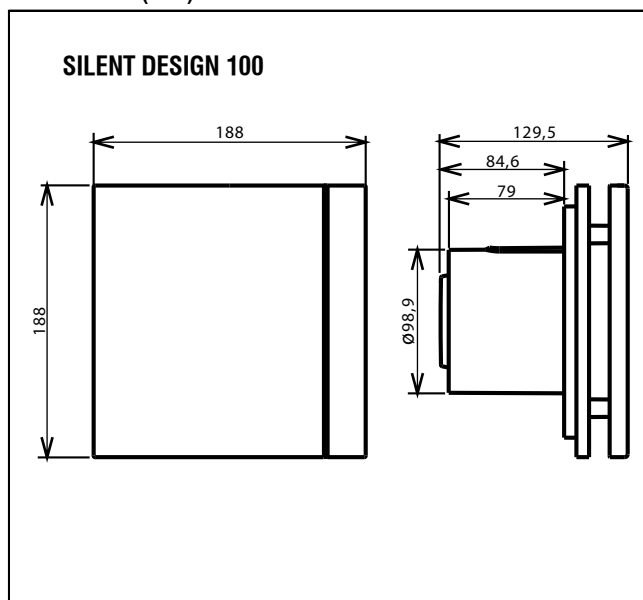

Με σύστημα "Silent Block" για αποτροπή των κραδασμών.

- Διάμετρος Ø100, και Ø120mm.
- Με φωτεινή ένδειξη λειτουργίας.
- Σε 2 χρώματα: λευκό και ασημί.
- Με 4 διάφανες διακοσμητικές ταινίες (γαλάζια, κόκκινη, πράσινη, κίτρινη).

ΚΑΤΑΝΑΛΩΣΗ
8W!

ΚΑΤΟΠΙΝ ΑΠΑΙΤΗΣΩΣ : Διατίθενται προσόψεις σε χρώματα: κόκκινο, σαμπανί, μαύρο, μαύρο μάρμαρο, άσπρο μάρμαρο.

ΤΥΠΟΣ	ΧΑΡΑΚΤΗΡΙΣΤΙΚΑ	ΙΣΧΥΣ W	ΠΑΡΟΧΗ m ³ /h	dB (A)	ΤΙΜΗ €	
					ΛΕΥΚΟ	ΑΣΗΜΙ
SILENT DESIGN - 100CZ	Ø 100 mm, με ντάμπερ αντεπιστροφής (πεταλούδα).	8	80	26,5		
SILENT DESIGN - 100CRZ	Ø 100 mm, με ντάμπερ αντεπιστροφής και ρυθμιζόμενο χρονοδιακόπτη 1' - 30'	8	80	26,5		
SILENT DESIGN - 100CHZ	Ø 100 mm, με ντάμπερ αντεπιστροφής, ρυθμιζόμενο χρονοδιακόπτη 1' - 30' και ρυθμιζόμενο υγροστάτη 60-90% RH	8	80	26,5		
SILENT DESIGN - 200CZ	Ø 120 mm με ντάμπερ αντεπιστροφής (πεταλούδα)	16	175	35		
SILENT DESIGN - 200CRZ	Ø 120 mm, με ντάμπερ αντεπιστροφής και ρυθμιζόμενο χρονοδιακόπτη 1' - 30'	16	175	35		
SILENT DESIGN - 200CHZ	Ø 120 mm, με ντάμπερ αντεπιστροφής, ρυθμιζόμενο χρονοδιακόπτη 1' - 30' και ρυθμιζόμενο υγροστάτη 60-90% RH	16	175	35		

ΔΙΑΣΤΑΣΕΙΣ (mm)

DIMENSIONS (mm)

ΕΞΑΕΡΙΣΤΗΡΕΣ ΛΟΥΤΡΟΥ ΙΔΙΑΙΤΕΡΗΣ ΑΙΣΘΗΤΙΚΗΣ ΤΥΠΟΣ SILENT DESIGN DECO

SILENT DESIGN DECO FANS

- Ο διακριτικός σχεδιασμός της σειράς συναντά τα χρώματα, την πολυτέλεια των κρυστάλλων **SWAROVSKI** και τον εκρηκτικό συνδυασμό χρωμάτων και μοτίβων
- Με ενδεικτική λυχνία
- Με τάμπερ αντεπιστροφής
- Με 4 διαφανές διακοσμητικές ταινίες (γαλάζια, κόκκινη, κίτρινη, πράσινη)
- Για διάμετρο αεραγωγού $\varnothing 100\text{mm}$
- Διατίθενται μοντέλα με ρυθμιζόμενο χρονοδιακόπτη (CRZ) και με ρυθμιζόμενο υγροστάτη.