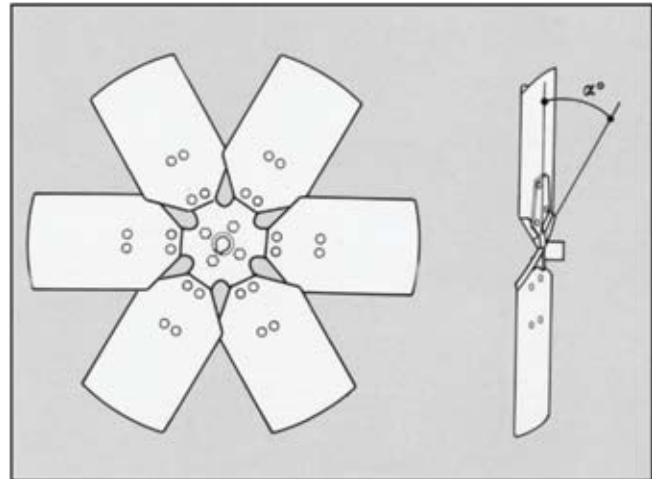

ΠΤΕΡΩΤΕΣ ΕΞΑΦΤΕΡΕΣ ΓΙΑ ΕΠΑΓΓΕΛΜΑΤΙΚΗ / ΒΙΟΜΗΧΑΝΙΚΗ ΨΥΞΗ ΚΑΙ ΚΛΙΜΑΤΙΣΜΟ **ΣΕΙΡΑ RH**

- ΠΤΕΡΩΤΕΣ ΑΛΟΥΜΙΝΙΟΥ ΤΟΥ ΙΤΑΛΙΚΟΥ ΟΙΚΟΥ **ROSATI**
- ΣΥΝΔΙΑΖΟΝΤΑΙ ΜΕ ΜΟΤΕΡ ΤΗΣ ΣΕΙΡΑΣ **FIR**
- 1400 RPM
- ΚΑΤΑΛΛΗΛΕΣ ΓΙΑ ΤΗ ΣΕΙΡΑ **TUB**

ΚΩΔΙΚΟΣ	ΠΕΡΙΓΡΑΦΗ	ΔΙΑΜ. Ø mm	ΚΛΙΣΗ α°	ΦΟΡΜΑ	DM	ΤΙΜΗ €
RH-35036017	6ΦΤΕΡΗ	350	36°	ΑΟΑ	12,7	43,30
RH-40036038	6ΦΤΕΡΗ	400	36°	ΑΟΑ	14	46,00
RH-40036017	6ΦΤΕΡΗ	400	36°	ΑΟΑ	12,7	46,00
RH-45027017	6ΦΤΕΡΗ	450	27°	ΑΟΑ	12,7	49,70
RH-45036038	6ΦΤΕΡΗ	450	36°	ΑΟΑ	14	49,70
RH-45036201	6ΦΤΕΡΗ	450	36°	ΟΑ	14	49,70
RH-50027216	6ΦΤΕΡΗ	500	27°	ΑΟΑ	12,7	65,30
RH-50036217	6ΦΤΕΡΗ	500	36°	ΑΟΡ	19	65,30
RH-50036201	6ΦΤΕΡΗ	500	36°	ΑΟΑ	14	65,30
RH-50036204	6ΦΤΕΡΗ	500	36°	ΑΟΑ	19	65,30
RH-50027017	6ΦΤΕΡΗ	500	27°	ΟΡ	12,7	65,30
RH-55027201	6ΦΤΕΡΗ	550	27°	ΑΟΑ	14	77,70
RH-55027212	6ΦΤΕΡΗ	550	27°	ΑΟΑ	24	77,70
RH-60027212	6ΦΤΕΡΗ	600	27°	ΑΟΑ	24	99,90
RH-60027201	6ΦΤΕΡΗ	600	27°	ΑΟΑ	14	99,90
RH-60027217	6ΦΤΕΡΗ	600	27°	ΑΟΑ	19	99,90
RH-60036212	6ΦΤΕΡΗ	600	36°	ΑΟΑ	24	99,90
RH-65027201	6ΦΤΕΡΗ	650	27°	ΟΑ	14	114,00
RH-75027212	6ΦΤΕΡΗ	750	27°	ΑΟΑ	24	134,00