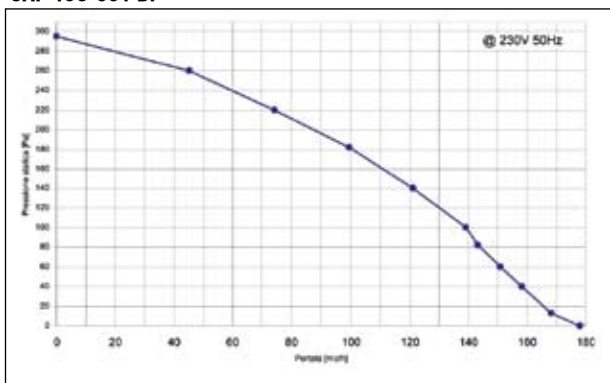

**ΦΥΓΟΚΕΝΤΡΙΚΟΙ ΦΥΣΗΤΗΡΕΣ ΚΑΠΝΑΕΡΙΩΝ  
ΣΕΙΡΑ CAF**

- 230V - 50Hz
- Φυσητήρες κατάλληλοι για απαγωγή καπναερίων
- Για μέγιστη θερμοκρασία έως +90° C

**Νέο  
προϊόν**

**SMOKE EXTRACTOR CENTRIFUGAL FANS**

CAF 15C

ΤΥΠΟΣ	ΟΝΟΜ. ΙΣΧΥΣ W	ΤΑΧΥΤΗΤΑ RPM min <sup>-1</sup>	AMPERE	ΚΛΑΣΗ	ΠΑΡΟΧΗ m <sup>3</sup> /h	ΣΤΑΤΙΚΗ ΠΙΕΣΗ pa	ΤΙΜΗ * €
CAF15C-001 BF	32	2400	0,12	F	180	300	
CAF15Y-001 BF	39	2650	0,36	H	170	300	

CAF 15Y

CAF 15C-001 BF