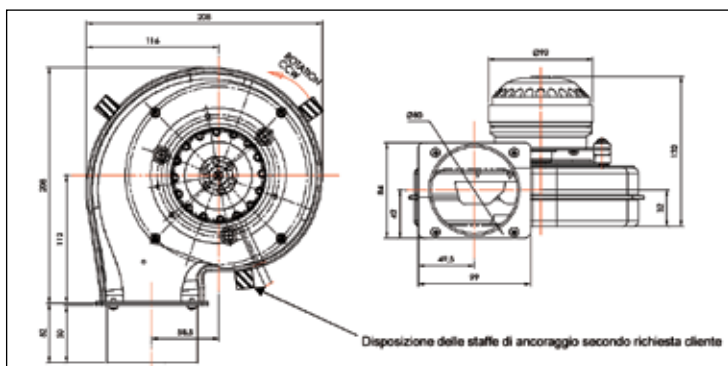

ΤΥΠΟΣ	ΟΝΟΜ. ΙΣΧΥΣ W	ΤΑΧΥΤΗΤΑ RPM min <sup>-1</sup>	AMPERE	ΚΛΑΣΗ	ΠΑΡΟΧΗ m <sup>3</sup> /h	ΣΤΑΤΙΚΗ ΠΙΕΣΗ pa	ΤΙΜΗ * €
CAF15C-001 BF	32	2400	0,12	F	180	300	
CAF15Y-001 BF	39	2650	0,36	H	170	300	

CAF 15Y

CAF 15C-001 BF