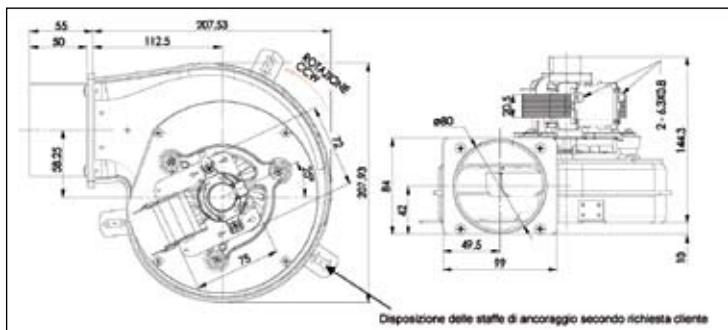

ΤΥΠΟΣ	ΟΝΟΜ. ΙΣΧΥΣ W	ΤΑΧΥΤΗΤΑ RPM min <sup>-1</sup>	AMPERE	ΚΛΑΣΗ	ΠΑΡΟΧΗ m <sup>3</sup> /h	ΣΤΑΤΙΚΗ ΠΙΕΣΗ pa	ΤΙΜΗ * €
CAF15C-001 BF	32	2400	0,12	F	180	300	
CAF15Y-001 BF	39	2650	0,36	H	170	300	

CAF 15Y

CAF 15C-001 BF