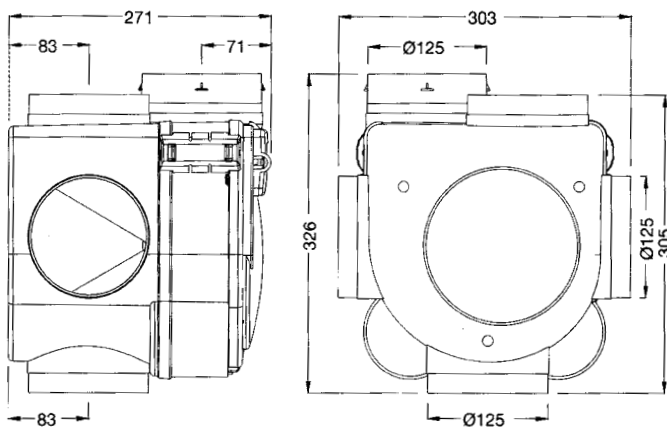

## WHOLE HOUSE EXTRACT UNITS

- 230V - 50Hz IP: 44, κλάση B.
- Μοτέρ εξωτερικού ρότορα, 3 ταχυτήτων.
- Το σύστημα **MINIFAN** είναι σύμφωνο με τους ευρωπαϊκούς κανονισμούς.
- Τοποθετείται σε τοίχο, σε ψευδοροφή ή κάτω από τη στέγη.
- Συνίσταται η χρήση ρυθμιζόμενων αεροβαλβίδων για ρύθμιση του αέρα απαγωγής.
- Η προσαγωγή φρέσκου αέρα γίνεται με φυσικό τρόπο από στόμια προσαγωγής στα υπνοδωμάτια και τα καθιστικά.
- Κάσωμα απο ενισχυμένο ABS αντοχή σε θερμοκρασία έως + 95°C που αποσυναρμολογείται εύκολα με κλιπς.
- Το σύστημα **MINIFAN** είναι κατάλληλο για συνεχή λειτουργία σε θερμοκρασία περιβάλλοντος από -20°C έως +50°C.

ΤΥΠΟΣ	Amper (A)	ΙΣΧΥΣ W	ΣΤΑΘΜΗ ΘΟΡΥΒΟΥ dB(A)			ΤΙΜΗ €
			1η ταχ.	2η ταχ.	3η ταχ.	
MINIFAN LO	0,29	65	55*	52*	43*	
MINIFAN ST	0,37	80	61*	56*	45*	
MINIFAN HI	0,45	95	62*	58*	56*	

- Η στάθμη θορύβου είναι μετρημένη περιμετρικά και με όλες τις βαλβίδες συνδεδεμένες με τους αεραγωγούς.

### ΔΙΑΣΤΑΣΕΙΣ (mm)