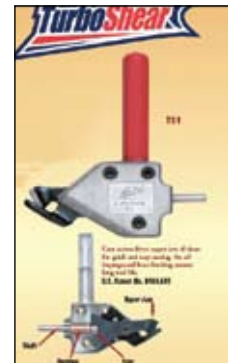

ΤΡΥΠΑΝΟΨΑΛΙΔΟ ΑΠΛΟ

TS1

- Προσαρμόζεται εύκολα σε δράπανο.
- Με χειρολαβή για εύκολο χειρισμό.

POWER SHEAR

ΤΡΥΠΑΝΟΨΑΛΙΔΟ TURBO SHEAR HD

TSHDEV

- Προσαρμόζεται εύκολα σε δράπανο.
- Με λαβή ασφαλείας TSDC.

POWER SHEAR

ΤΡΥΠΑΝΟΨΑΛΙΔΟ ΛΑΜΑΡΙΝΑΣ ΑΕΡΟΣ

TSHD1AEV

- Άμεση εφαρμογή σε αεροσυμπιεστή.

AIR POWER SHEAR

ΧΤΕΝΕΣ ΣΤΟΙΧΕΙΩΝ

FST

- Χτένες στοιχείων 4πλές 8, 10, 12, 14.

FST2