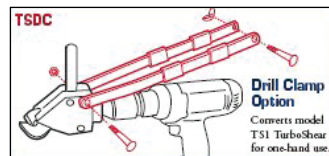

ΤΡΥΠΑΝΟΨΑΛΙΔΟ ΑΠΛΟ

TS1

- Προσαρμόζεται εύκολα σε δράπανο.
- Με χειρολαβή για εύκολο χειρισμό.

POWER SHEAR

ΤΡΥΠΑΝΟΨΑΛΙΔΟ TURBO SHEAR HD

TSHDEV

- Προσαρμόζεται εύκολα σε δράπανο.
- Με λαβή ασφαλείας TSDC.

POWER SHEAR

ΤΡΥΠΑΝΟΨΑΛΙΔΟ ΛΑΜΑΡΙΝΑΣ ΑΕΡΟΣ

TSHD1AEV

- Άμεση εφαρμογή σε αεροσυμπιεστή.

AIR POWER SHEAR

ΧΤΕΝΕΣ ΣΤΟΙΧΕΙΩΝ

FST

- Χτένες στοιχείων 4πλές 8, 10, 12, 14.

FST2