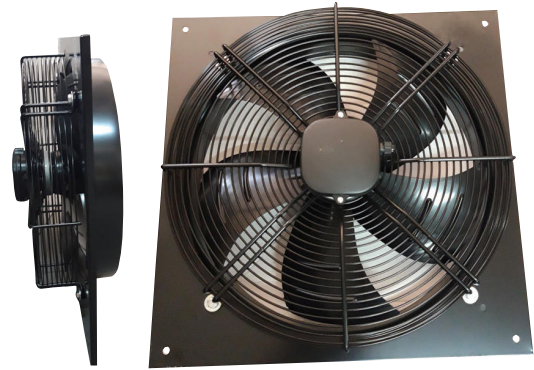

ΑΞΟΝΙΚΟΙ ΑΝΕΜΙΣΤΗΡΕΣ ΣΕΙΡΑ ΚΑF - ΑRΒ/Τ

- ΚΑF-ΑRΒ με μοτέρ 230V/50Hz.
- ΚΑF-ΑRΤ με μοτέρ 400V/50Hz.
- Μοτέρ με θερμικό προστασίας.
- Διάμετροι από Ø250mm έως Ø630mm.
- Με προστατευτικό πλέγμα.

OUR PRODUCTION

PLATE MOUNTED AXIAL FLOW FANS

780 - 10.515 m³/h

ΕΦΑΡΜΟΓΕΣ: Καφετέριες, μπαρ, συνεργεία, επαγγελματικοί χώροι.

ΡΥΘΜΙΣΗ: Δυνατότητα αυξομείωσης με ροοστάτη REB-2,5 και REB-E 5000C (AK 51E).

ΕΞΑΡΤΗΜΑΤΑ ΤΟΠΟΘΕΤΗΣΗΣ: Περισίδα βαρύτητας (PER), στόμιο αλουμινίου, αισθητήριο ποιότητας αέρα (SQA).