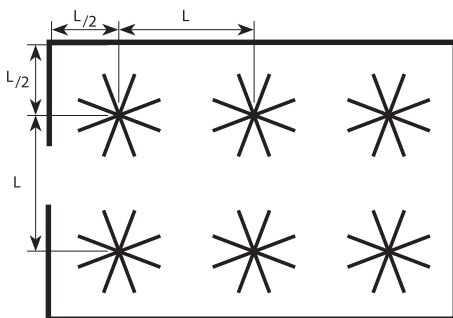

## INDUSTRIAL CEILING FAN

ΑΣΥΡΜΑΤΟ  
ΤΗΛΕΧΕΙΡΙΣΤΗΡΙΟ

Προτεινόμενη απόσταση μεταξύ ανεμιστήρων

	Ceiling height (m)	4	6	8	>10
ΗΤΒ-2500	Distance L (m)	7	9	11	12
ΗΤΒ-3000	Distance L (m)	8	10	12	13

Ελάχιστο ύψος τοποθέτησης από το ταβάνι 4,5m

### ΔΙΑΣΤΑΣΕΙΣ (mm)

ΤΥΠΟΣ	VOLTAGE 50-60 Hz V	ΙΣΧΥΣ W	ΡΕΥΜΑ A	ΠΑΡΟΧΗ m <sup>3</sup> /h	ΜΕΓΙΣΤΗ ΤΑΧΥΤΗΤΑ ΕΞΟΔΟΥ m/s	ΣΤΑΘΜΗ ΘΟΥΡΥΒΟΥ dB(A)	ΣΤΡΟΦΕΣ rpm	ΧΡΩΜΑ	ΒΑΡΟΣ kg
ΗΤΒ-2500	230	120	0,83	58.610	1,9	57	80 +/-5 Rpm	Silver	17
ΗΤΒ-3000	230	120	0,85	71.834	1,7	59	77 +/-5 Rpm	Silver	19