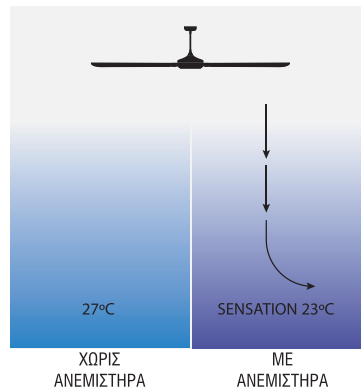

## INDUSTRIAL CEILING FAN

ΑΣΥΡΜΑΤΟ  
ΤΗΛΕΧΕΙΡΙΣΤΗΡΙΟ

Προτεινόμενη απόσταση μεταξύ ανεμιστήρων

	Ceiling height (m)	4	6	8	>10
ΗΤΒ-2500	Distance L (m)	7	9	11	12
ΗΤΒ-3000	Distance L (m)	8	10	12	13

Ελάχιστο ύψος τοποθέτησης από το ταβάνι 4,5m

### ΘΕΡΙΝΗ ΛΕΙΤΟΥΡΓΙΑ