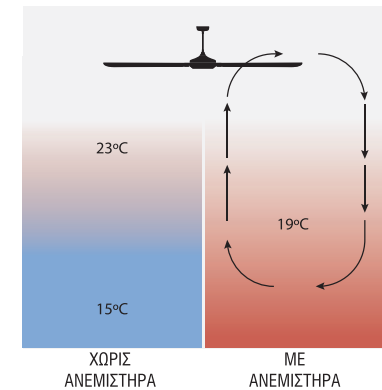

ΧΕΙΜΕΡΙΝΗ ΛΕΙΤΟΥΡΓΙΑ