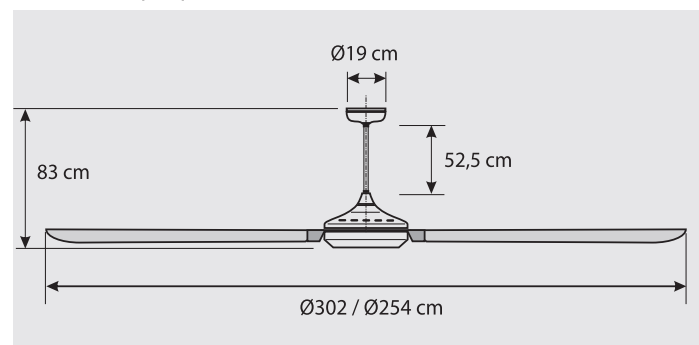

## INDUSTRIAL CEILING FAN

ΑΣΥΡΜΑΤΟ  
ΤΗΛΕΧΕΙΡΙΣΤΗΡΙΟ

Προτεινόμενη απόσταση μεταξύ ανεμιστήρων

	Ceiling height (m)	4	6	8	>10
ΗΤΒ-2500	Distance L (m)	7	9	11	12
ΗΤΒ-3000	Distance L (m)	8	10	12	13

Ελάχιστο ύψος τοποθέτησης από το ταβάνι 4,5m

### ΔΙΑΣΤΑΣΕΙΣ (mm)

ΤΥΠΟΣ	VOLTAGE 50-60 Hz V	ΙΣΧΥΣ W	ΡΕΥΜΑ A	ΠΑΡΟΧΗ m <sup>3</sup> /h	ΜΕΓΙΣΤΗ ΤΑΧΥΤΗΤΑ ΕΞΟΔΟΥ m/s	ΣΤΑΘΜΗ ΘΟΥΡΥΒΟΥ dB(A)	ΣΤΡΟΦΕΣ rpm	ΧΡΩΜΑ	ΒΑΡΟΣ kg
ΗΤΒ-2500	230	120	0,83	58.610	1,9	57	80 +/-5 Rpm	Silver	17
ΗΤΒ-3000	230	120	0,85	71.834	1,7	59	77 +/-5 Rpm	Silver	19