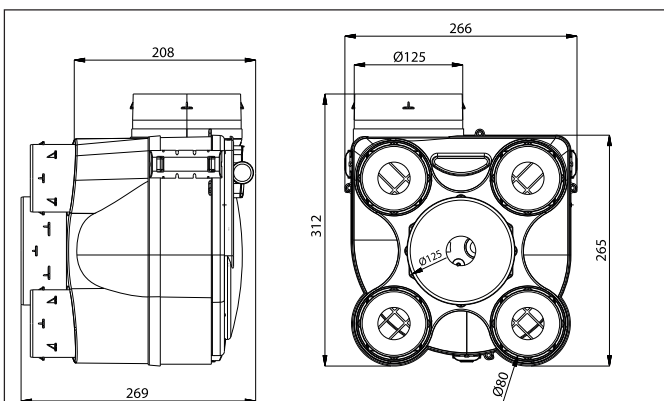

ΔΙΑΣΤΑΣΕΙΣ VENTURIA (mm)

ΤΥΠΟΣ	VOLTAGE V	ΑΠΟΡΡΟΦΟΥΜΕΝΗ ΙΣΧΥΣ W	AMPER
VENTURIA - E 2018	230	19	0,2

ΚΑΜΠΥΛΗ ΑΠΟΔΟΣΗΣ VENTURIA (mm)