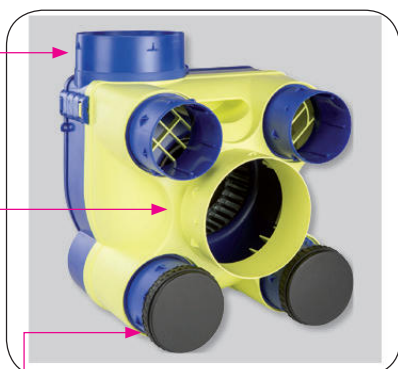

ΜΟΝΑΔΑ ΕΞΑΕΡΙΣΜΟΥ

ΣΕΙΡΑ VENTURIA-E 2018

- 230V - 50Hz IP44, κατηγορία B.
- Πλήρες σύστημα εξαερισμού με ένα μόνο μηχανήμα πολλαπλών αναρροφήσεων.

i Σχεδιασμένο για συνεχή λειτουργία που εγγυάται την διαρκή ανανέωση του αέρα που απαιτείται από τον Κανονισμό Κτιρίων.

- Με φυγοκεντρικό εξαεριστήρα χαμηλής κατανάλωσης.

* **ΕΦΑΡΜΟΓΕΣ:** Κατοικίες, γραφεία κ.ά

- 4 αναρροφήσεις Ø80mm για μπάνια και wc 2x15 m³/h και 2x30 m³/h
- Αναρρόφηση από κουζίνα Ø125mm 45 m³/h - 135 m³/h
- Η εξαγωγή είναι Ø125mm

ΔΙΑΣΤΑΣΕΙΣ VENTURIA (mm)

ΤΥΠΟΣ	VOLTAGE V	ΑΠΟΡΡΟΦΟΥΜΕΝΗ ΙΣΧΥΣ W	AMPER
VENTURIA - E 2018	230	19	0,2

ΚΑΜΠΥΛΗ ΑΠΟΔΟΣΗΣ VENTURIA (mm)