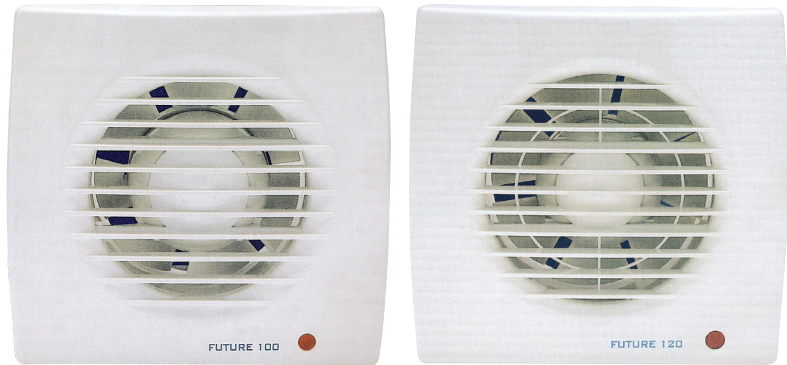

## ΕΞΑΕΡΙΣΤΗΡΕΣ ΛΟΥΤΡΟΥ

## BATHROOM FANS

- 230V - 50Hz.
- Προστασία μοτέρ IPX4.
- Διάμετρος  $\varnothing$ 100 και  $\varnothing$ 120.
- Με ενδεικτική λυχνία λειτουργίας.
- Τοποθέτηση σε τοίχο ή ταβάνι.

95 - 185 m<sup>3</sup>/h