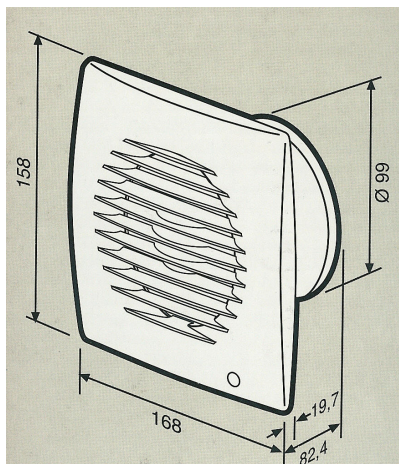

## BATHROOM FANS

- 230V - 50Hz.
- Προστασία μοτέρ IPX4.
- Διάμετρος  $\varnothing$ 100 και  $\varnothing$ 120.
- Με ενδεικτική λυχνία λειτουργίας.
- Τοποθέτηση σε τοίχο ή ταβάνι.

95 - 185 m<sup>3</sup>/h

Οικονομική επιλογή

ΤΥΠΟΣ	ΙΣΧΥΣ W	ΠΑΡΟΧΗ m <sup>3</sup> /h	ΔΙΑΜΕΤΡΟΣ Ømm
FUTURE-100	13	95	100
FUTURE-120	20	185	120

FUTURE-100

FUTURE-120