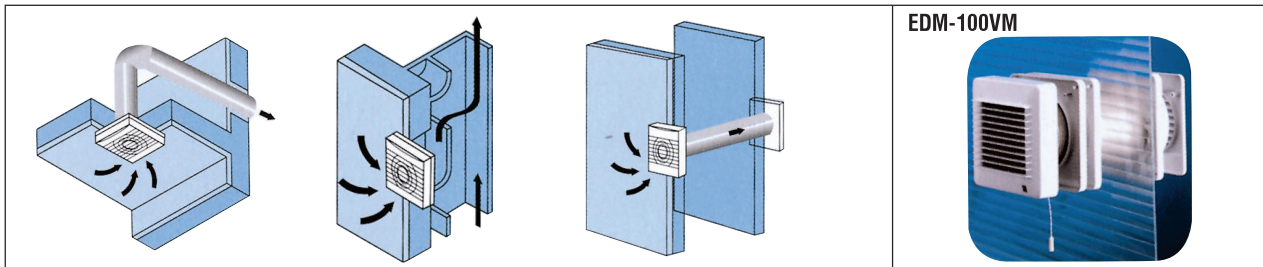

ΕΞΑΕΡΙΣΤΗΡΕΣ ΛΟΥΤΡΟΥ

AXIAL BATHROOM FANS

ΣΕΙΡΑ EDM

- 230V - 50Hz.
- Μια καθιερωμένη σειρά αποδεδειγμένης αξιοπιστίας.
- Σε 3 διαμέτρους $\varnothing 90$ mm $\varnothing 100$ mm και $\varnothing 125$ mm.
- Διατίθενται μοντέλα με αυτόματη περσίδα ή διακόπτη χρονοκαθυστέρησης.

80 - 180 m³/h

ΤΥΠΟΣ	ΧΑΡΑΚΤΗΡΙΣΤΙΚΑ	ΙΣΧΥΣ W	ΠΑΡΟΧΗ m ³ /h	ΣΥΣΚΕΥΑΣΙΑ
EDM- 80	$\varnothing 93,6$ mm, απλό (ΝΕΑ ΠΡΟΣΟΨΗ)	13	80	4 - άδες
EDM- 100C	$\varnothing 100$ mm, με αυτόματες ηλεκτρονικές περσίδες	17	95	6 - άδες
EDM- 100VM	$\varnothing 100$ mm, με αυτόματες ηλεκτρονικές περσίδες, για κάθε τζάμι μονό ή διπλό. Με κορδόνι.	17	95	6 - άδες
EDM- 200C	$\varnothing 125$ mm, με αυτόματες ηλεκτρονικές περσίδες	25	180	4 - άδες

ΤΟΠΟΘΕΤΗΣΗ

INSTALLATION

ΔΙΑΣΤΑΣΕΙΣ(mm) EDM-100

ΔΙΑΣΤΑΣΕΙΣ(mm) EDM-200