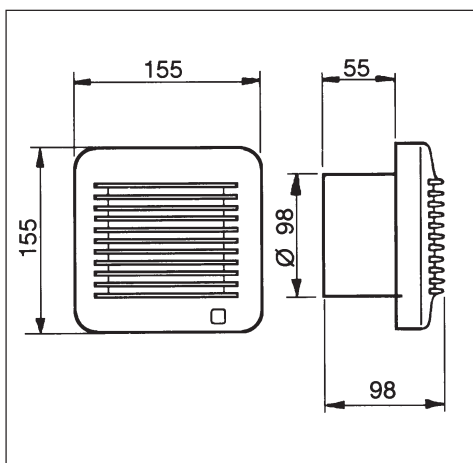

ΕΞΑΕΡΙΣΤΗΡΕΣ ΛΟΥΤΡΟΥ

AXIAL BATHROOM FANS

ΣΕΙΡΑ EDM

- 230V - 50Hz.
- Μια καθιερωμένη σειρά αποδεδειγμένης αξιοπιστίας.
- Σε 3 διαμέτρους $\varnothing 90$ mm $\varnothing 100$ mm και $\varnothing 125$ mm.
- Διατίθενται μοντέλα με αυτόματη περσίδα ή διακόπτη χρονοκαθυστέρησης.

80 - 180 m³/h

ΤΥΠΟΣ	ΧΑΡΑΚΤΗΡΙΣΤΙΚΑ	ΙΣΧΥΣ W	ΠΑΡΟΧΗ m ³ /h	ΣΥΣΚΕΥΑΣΙΑ
EDM- 80	$\varnothing 93,6$ mm, απλό (ΝΕΑ ΠΡΟΣΟΨΗ)	13	80	4 - άδες
EDM- 100C	$\varnothing 100$ mm, με αυτόματες ηλεκτρονικές περσίδες	17	95	6 - άδες
EDM- 100VM	$\varnothing 100$ mm, με αυτόματες ηλεκτρονικές περσίδες, για κάθε τζάμι μονό ή διπλό. Με κορδόνι.	17	95	6 - άδες
EDM- 200C	$\varnothing 125$ mm, με αυτόματες ηλεκτρονικές περσίδες	25	180	4 - άδες

ΤΟΠΟΘΕΤΗΣΗ

INSTALLATION

ΔΙΑΣΤΑΣΕΙΣ(mm) EDM-100

ΔΙΑΣΤΑΣΕΙΣ(mm) EDM-200