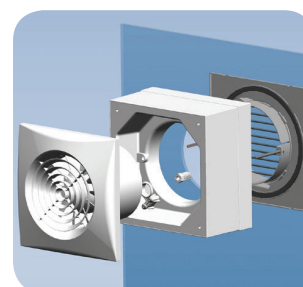

ΣΕΤ ΤΟΠΟΘΕΤΗΣΗΣ ΣΕ ΤΖΑΜΙ