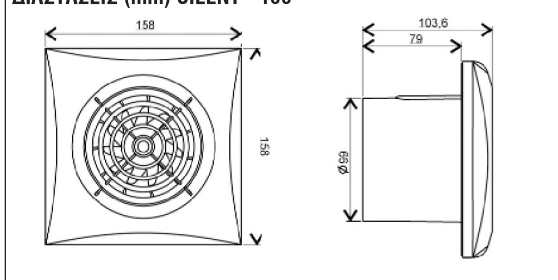

**i** info Με σύστημα "Silent Block" για αποτροπή των κραδασμών.

- Διάμετρος Ø 100, 120 και 150mm.
- Με ενδεικτική λυχνία.
- Σε 4 χρώματα λευκό, ασημί, χρυσό και σαμπανιζέ.
- Τοποθέτηση σε τοίχο ή ταβάνι.

### ΔΙΑΣΤΑΣΕΙΣ (mm) SILENT - 100

SILVER

ΣΕΤ ΤΟΠΟΘΕΤΗΣΗΣ ΣΕ ΤΖΑΜΙ

CHAMPAGNE

GOLD