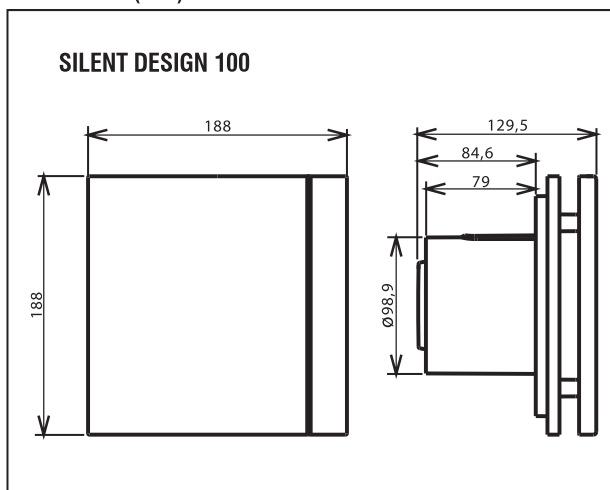

26,5
dB

i Με σύστημα "Silent Block" για αποτροπή των κραδασμών.

- Διάμετρος Ø100, Ø120 και Ø150mm.
- Με φωτεινή ένδειξη λειτουργίας.
- Σε 2 χρώματα: λευκό και ασημί.
- Με 4 διάφανες διακοσμητικές ταινίες (γαλάζια, κόκκινη, πράσινη, κίτρινη).

ΚΑΤΑΝΑΛΩΣΗ
8W!

ΚΑΤΟΠΙΝ ΑΠΑΙΤΗΣΩΣ : Διατίθενται προσόψεις σε χρώματα: κόκκινο, σαμπανί, μαύρο, μαύρο μάρμαρο, άσπρο μάρμαρο.

ΤΥΠΟΣ	ΧΑΡΑΚΤΗΡΙΣΤΙΚΑ	ΙΣΧΥΣ W	ΠΑΡΟΧΗ m ³ /h	dB(A)
SILENT DESIGN - 100CZ	Ø 100 mm, με ντάμπερ αντεπιστροφής (πεταλούδα).	8	80	26,5
SILENT DESIGN - 100CRZ	Ø 100 mm, με ντάμπερ αντεπιστροφής και ρυθμιζόμενο χρονοδιακόπτη 1' - 30'	8	80	26,5
SILENT DESIGN - 100CHZ	Ø 100 mm, με ντάμπερ αντεπιστροφής, ρυθμιζόμενο χρονοδιακόπτη 1' - 30' και ρυθμιζόμενο υγροστάτη 60-90% RH	8	80	26,5
SILENT DESIGN - 200CZ	Ø 120 mm με ντάμπερ αντεπιστροφής (πεταλούδα)	16	175	35
SILENT DESIGN - 200CRZ	Ø 120 mm, με ντάμπερ αντεπιστροφής και ρυθμιζόμενο χρονοδιακόπτη 1' - 30'	16	175	35
SILENT DESIGN - 200CHZ	Ø 120 mm, με ντάμπερ αντεπιστροφής, ρυθμιζόμενο χρονοδιακόπτη 1' - 30' και ρυθμιζόμενο υγροστάτη 60-90% RH	16	175	35
SILENT DESIGN - 300CZ	Ø 150 mm με ντάμπερ αντεπιστροφής (πεταλούδα)	38	250	38
SILENT DESIGN - 300 PLUS	Ø 150 mm με ντάμπερ αντεπιστροφής (πεταλούδα)	42	300	42

ΔΙΑΣΤΑΣΕΙΣ (mm)

DIMENSIONS (mm)