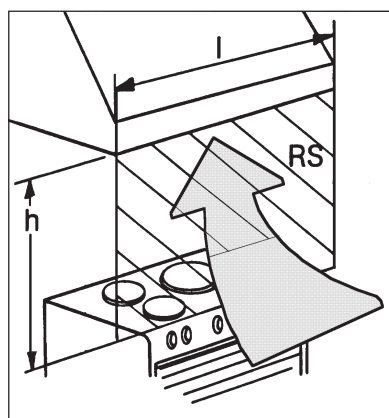

ΤΟΠΟΘΕΤΗΣΗ