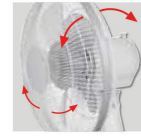

ΤΥΠΟΣ	VOLT	ΙΣΧΥΣ W	ΜΕΓΙΣΤΗ ΠΑΡΟΧΗ m³/h	dB(A)	ΧΡΩΜΑ	ΒΑΡΟΣ kg	ΔΙΑΣΤΑΣΕΙΣ mm	
							Ø	Υψος
ARTIC-255 N GR	230	35	1.105	48	Γκρι	2,1	255	420
ARTIC-305 N GR	230	35	2.015	565	Γκρι	2,8	300	500
ARTIC-405 N GR	230	50	3.300	62	Γκρι	3,2	400	590

ΦΟΡΗΤΟΙ ΑΝΕΜΙΣΤΗΡΕΣ

ΣΕΙΡΑ ARTIC-305 JET

- Αεροδυναμική διάχυση του αέρα.
- Εύρος ακτίνας χώρου έως 6m από το μηχάνημα.
- Αθόρυβο μοτέρ.
- 12 ταχύτητες λειτουργίας.
- Εξοικονόμηση ενέργειας με χαμηλή κατανάλωση 30 Watt.
- Χρονοδιακόπτης 15 ωρών εκκίνησης και τερματισμού λειτουργίας.
- Touch οθόνη με Led φωτισμό και μαγνητικό ασύρματο χειριστήριο.