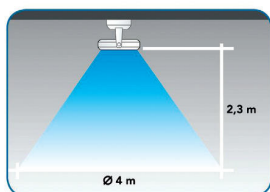

ΑΝΕΜΙΣΤΗΡΕΣ ΟΡΟΦΗΣ

ΣΕΙΡΑ ARTIC-R

- Αξονικοί ανεμιστήρες με κατάλληλη βάση για τοποθέτηση στο ταβάνι.
- Ομοιόμορφη κατανομή του αέρα στο χώρο χάρη στην περιστροφή 360°.
- Μοτέρ 230V/50Hz.
- Με επίτοιχο διακόπτη 3 ταχυτήτων.
- Συνίσταται η τοποθέτηση σε ύψος έως 2,30μ.

CEILING AXIAL FANS

Διακόπτης
3 ταχυτήτων επίτοιχος

ΤΥΠΟΣ	ΤΑΧΥΤΗΤΑ rpm	ΙΣΧΥΣ W	ΠΑΡΟΧΗ m³/h	ΔΙΑΜΕΤΡΟΣ Ø mm	dB(A)	ΒΑΡΟΣ kg
ARTIC-400 R	1300/1100/900	60	1050/950/760	400	47	6

ΣΕΙΡΑ HTB-RC

- Ανεμιστήρας ανάδευσης και ανακυκλοφορίας αέρα.
- Στιβαρή κατασκευή εξολοκλήρου μεταλλική με πτερυγία αεροδυναμικού σχεδιασμού.
- Χαμηλή στάθμη θορύβου.
- Με επίτοιχο διακόπτη τριών ταχυτήτων.
- Δυνατότητα αναστροφής.
- Χρώμα: Λευκό.
- Μοτέρ 230V/50Hz.
- Ο τύπος **HTB-150 RC IP55** είναι κατάλληλος για εξωτερικούς στεγασμένους χώρους.

ΔΙΑΣΤΑΣΕΙΣ (mm)

Model	ØA	ØB	C	D	E
HTB-75 RC	800	175	395	210	140
HTB-90 RC	1000	175	395	210	140
HTB-140 RC	1387	175	375	230	144
HTB-150 RC	1405	195	410	210	143

CEILING AXIAL FANS

Διακόπτης
3 ταχυτήτων επίτοιχος

Διακόπτης αναστροφής

ΚΙΤ RC HTB
Τηλεχειριστήριο με
χρονοδιακόπτη 1h/3h/6h.
(δεν περιλαμβάνεται)

ΤΥΠΟΣ	ΙΣΧΥΣ W	ΡΕΥΜΑ A	ΠΑΡΟΧΗ m³/h	ΜΕΓΙΣΤΗ ΤΑΧΥΤΗΤΑ ΑΕΡΑ m/s	dB(A)	ΣΤΡΟΦΕΣ rpm	ΒΑΡΟΣ kg
HTB-75 RC	45	0,2	4.500/3.640/2.540	2,2	46	257/208/145	4,8
HTB-90 RC	55	0,25	6.000/4.950/3.340	2,3	50	230/190/128	5,2
HTB-140 RC	50	0,25	7.920/5.925/4.440	1,8	52	224/168/126	5,5
HTB-150 RC	65	0,30	10.000/7.900/5.420	2,5	53	240/190/130	8,2