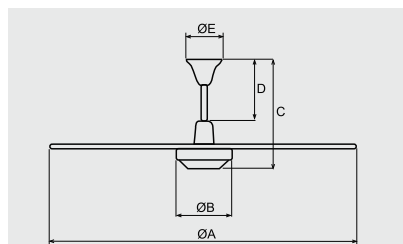

ΔΙΑΣΤΑΣΕΙΣ (mm)

Model	ØA	ØB	C	D	E
HTB-75 RC	800	175	395	210	140
HTB-90 RC	1000	175	395	210	140
HTB-140 RC	1387	175	375	230	144
HTB-150 RC	1405	195	410	210	143

CEILING AXIAL FANS

Διακόπτης
3 ταχυτήτων επίτοιχος