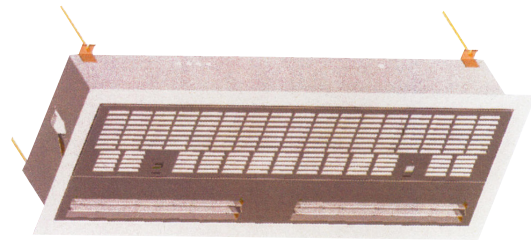

## ΑΕΡΟΚΟΥΡΤΙΝΕΣ ΨΕΥΔΟΡΟΦΗΣ

## RECESSED AIR CURTAINS

### ΣΕΙΡΕΣ RS - RSEH - RSWH

- Μέγιστο ύψος πόρτας 4m.
- Οι αεροκουρτινες ψευδοροφής διατίθενται σε:  
RS = απλές, 230V/50Hz.  
RSEH = 380V/50Hz με ηλεκτρικό στοιχείο.  
RSWH = 230V/50Hz με στοιχείο νερού.
- Με δυνατότητα ελέγχου πολλών αεροκουρτινών από μια "MASTER" σε έως και 240 "SLAVES" αεροκουρτινες.
- Με δυνατότητα επικοινωνίας με διακόπτη πόρτας και θερμοστάτη χώρου.

- **ΡΥΘΜΙΣΗ:** Με χρήση ενσύρματου χειριστήριου που περιλαμβάνεται. Ασύρματο χειριστήριο (προαιρετικά). Με προσθήκη πλακέτας **NEW LOGIC** δίνεται η δυνατότητα 15 ταχυτήτων.

ΤΥΠΟΣ	ΓΙΑ ΠΛΑΤΟΣ ΠΟΡΤΑΣ m	ΤΑΧΥΤΗΤΑ ΕΞΟΔΟΥ m/s	ΠΑΡΟΧΗ m <sup>3</sup> /h	dB(A)	ΒΑΡΟΣ kg	ΙΣΧΥΣ W
RS-34	1,20	11/19	2.600/2.130	66/64	32.5	350
RS-35	1,40	11/9	3.110/2.545	66/64	38	660
RS-36	1,60	11/9	3.620/2.960	66/64	43	660
RS-37	1,80	11/9	4.130/3.380	67/64	47	660
RS-38	2,00	11/9	4.634/3.790	67/64	52	660