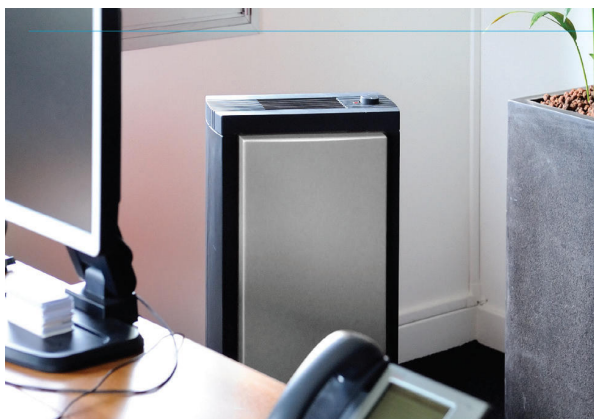

ΦΟΡΗΤΟ ΜΗΧΑΝΗΜΑ ΚΑΘΑΡΙΣΜΟΥ ΑΕΡΑ ΣΕΙΡΑ GRACE

PORTABLE AIR CLEANERS

- Η εξαιρετικά υψηλής αισθητικής καθιερωμένη σειρά **Grace**, κατέκτησε όλη την Ευρώπη.
- Μοντέρνο design που ταιριάζει σε κάθε χώρο.
- Φορητοί για ευκολία στην τοποθέτησή τους.
- Εύκολος καθαρισμός και service.
- Κατακράτηση 98,5% των βλαβερών μικροσωματιδίων και 99% στον τύπο HEPA MAX.
- **3 ταχυτήτων με λειτουργία TURBO**, 230V/50Hz.

ΤΥΠΟΣ	ΙΣΧΥΣ W	ΠΑΡΟΧΗ ΑΕΡΑ m ³ /h	ΚΑΛΥΨΗ ΧΩΡΟΥ	ΑΠΟΜΑΚΡΥΝΣΗ ΣΩΜΑΤΙΔΙΩΝ m ³ /h	ΔΙΑΣΤΑΣΕΙΣ ΜxΠxΥ mm	ΒΑΡΟΣ kg
GRACE	55	282	μέχρι 70 m ³	230	380x290x850	13

ElectroMax

MediaMax & HepaMax

CarbonMax

Περιλαμβάνει τρία στάδια φίλτρασης: