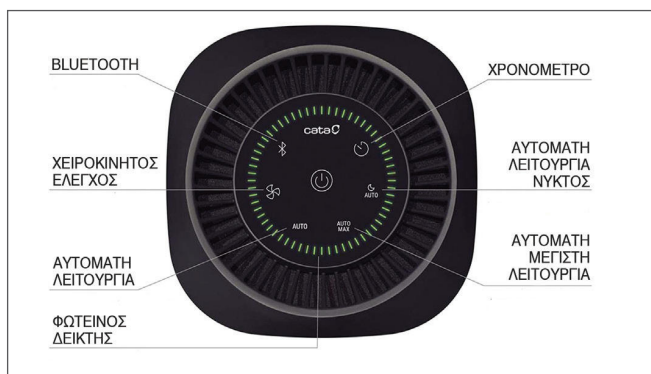

ΦΟΡΗΤΟ ΜΗΧΑΝΗΜΑ ΚΑΘΑΡΙΣΜΟΥ ΑΕΡΑ ΣΕΙΡΑ AIR PURIFYER – DREAM 30m²

- Υψηλής απόδοσης μηχανήμα καθαρισμού αέρα.
- Φιλτράρισμα 4ων σταδίων:
 1. Πρόφιλτρο.
 2. NONVIRAIR φίλτρο.
 3. Φίλτρο ενεργού άνθρακα.
 4. Φίλτρο HEPA H13.
- Εξαλείφει κάθε είδους ατμοσφαιρικών ρύπων:
 - Ιούς και βακτήρια.
 - Σκόνη και αλλεργιογόνα.
 - Ρύπανση από αέρια: βιομηχανικοί ρύποι, τσιγάρο, καπναέρια αυτοκινήτων, χημικές ουσίες (VOC, CO₂).
- Οθόνη αφής:
 - Αυτόματη λειτουργία.
 - Νυχτερινή λειτουργία.
 - Χειροκίνητη λειτουργία.
 - Χρονόμετρο 1-12 ώρες.
- Μπροστινή οθόνη αφής:
 - Έγχρωμη οθόνη TFT 2.8".
 - Φωτεινή ένδειξη ποιότητας αέρα.
 - Ένδειξη αλλαγής φίλτρου.

**CORONAVIRUS
KILLER 100%**

PORTABLE AIR CLEANERS

*** ΕΦΑΡΜΟΓΕΣ:** Οικιακή χρήση, ξενοδοχεία, γηροκομεία, σχολεία, γραφεία, νοσοκομεία, γυμναστήρια και πολλές ακόμα επαγγελματικές χρήσεις...

ΤΥΠΟΣ	ΙΣΧΥΣ W	VOLT	ΤΑΧΥΤΗΤΕΣ	ΚΑΛΥΨΗ ΧΩΡΟΥ m ²	ΧΡΩΜΑ	ΔΙΑΣΤΑΣΕΙΣ mm	ΒΑΡΟΣ kg
DREAM	95	220/240V 50/60HZ	6	30	Λευκό	275x275x450	8,5