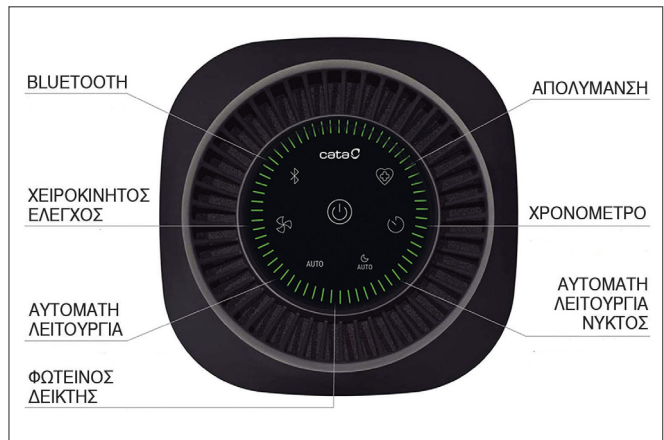

**ΦΟΡΗΤΟ ΜΗΧΑΝΗΜΑ ΚΑΘΑΡΙΣΜΟΥ ΑΕΡΑ  
ΣΕΙΡΑ AIR PURIFYER – HOME PRO 120m<sup>2</sup>**

**PORTABLE AIR CLEANERS**

- Υψηλής απόδοσης μηχανήμα καθαρισμού αέρα.
- Με λειτουργία απολύμανσης επιφανειών.
- Φιλτράρισμα 4ων σταδίων:
  1. Πρόφιλτρο.
  2. NONVIRAIR φίλτρο.
  3. Φίλτρο ενεργού άνθρακα.
  4. Φίλτρο HEPA H13.
- Εξαλείφει κάθε είδους ατμοσφαιρικών ρύπων:
  - Ιούς και βακτήρια.
  - Σκόνη και αλλεργιογόνα.
  - Ρύπανση από αέρα: βιομηχανικοί ρύποι, τσιγάρο, καπναέρια αυτοκινήτων, χημικές ουσίες (VOC, CO<sub>2</sub>, NO<sub>2</sub>, Όζον).
- Οθόνη αφής:
  - Αυτόματη λειτουργία.
  - Νυχτερινή λειτουργία.
  - Χειροκίνητη λειτουργία.
  - Λειτουργία απολύμανσης.
  - Χρονόμετρο 1-12 ώρες.
- Μπροστινή οθόνη αφής:
  - Έγχρωμη οθόνη TFT 5".
  - Φωτεινή ένδειξη ποιότητας αέρα.
  - Ένδειξη αλλαγής φίλτρου.

**\* ΕΦΑΡΜΟΓΕΣ:** Οικιακή χρήση, ξενοδοχεία, γηροκομεία, σχολεία, γραφεία, νοσοκομεία, γυμναστήρια και πολλές ακόμα επαγγελματικές χρήσεις...

ΤΥΠΟΣ	ΙΣΧΥΣ W	VOLT	ΤΑΧΥΤΗΤΕΣ	ΚΑΛΥΨΗ ΧΩΡΟΥ m <sup>2</sup>	ΧΡΩΜΑ	ΔΙΑΣΤΑΣΕΙΣ mm	ΒΑΡΟΣ kg
HOME PRO	190	220/240V 50/60HZ	6	120	Λευκό	375x375x800	13,5