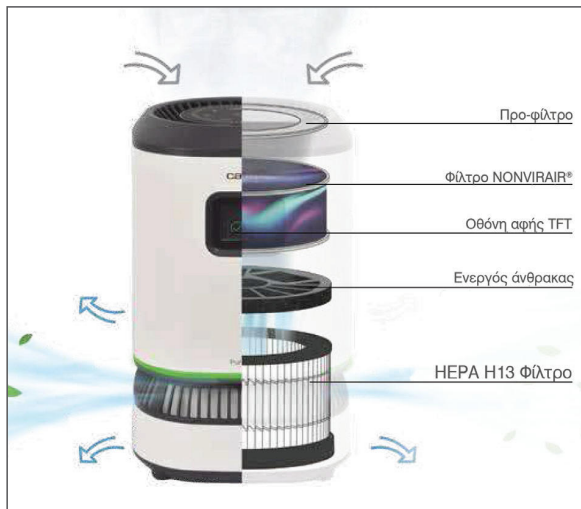

**ΦΟΡΗΤΟ ΜΗΧΑΝΗΜΑ ΚΑΘΑΡΙΣΜΟΥ ΑΕΡΑ  
ΣΕΙΡΑ AIR PURIFYER – HOME PRO 120m<sup>2</sup>**

**PORTABLE AIR CLEANERS**

- Υψηλής απόδοσης μηχανήμα καθαρισμού αέρα.
- Με λειτουργία απολύμανσης επιφανειών.
- Φιλτράρισμα 4ων σταδίων:
  1. Πρόφιλτρο.
  2. NONVIRAIR φίλτρο.
  3. Φίλτρο ενεργού άνθρακα.
  4. Φίλτρο HEPA H13.
- Εξαλείφει κάθε είδους ατμοσφαιρικών ρύπων:
  - Ιούς και βακτήρια.
  - Σκόνη και αλλεργιογόνα.
  - Ρύπανση από αέρα: βιομηχανικοί ρύποι, τσιγάρο, καπναέρια αυτοκινήτων, χημικές ουσίες (VOC, CO<sub>2</sub>, NO<sub>2</sub>, Όζον).
- Οθόνη αφής:
  - Αυτόματη λειτουργία.
  - Νυχτερινή λειτουργία.
  - Χειροκίνητη λειτουργία.
  - Λειτουργία απολύμανσης.
  - Χρονόμετρο 1-12 ώρες.
- Μπροστινή οθόνη αφής:
  - Έγχρωμη οθόνη TFT 5".
  - Φωτεινή ένδειξη ποιότητας αέρα.
  - Ένδειξη αλλαγής φίλτρου.

**\* ΕΦΑΡΜΟΓΕΣ:** Οικιακή χρήση, ξενοδοχεία, γηροκομεία, σχολεία, γραφεία, νοσοκομεία, γυμναστήρια και πολλές ακόμα επαγγελματικές χρήσεις...

ΤΥΠΟΣ	ΙΣΧΥΣ W	VOLT	ΤΑΧΥΤΗΤΕΣ	ΚΑΛΥΨΗ ΧΩΡΟΥ m <sup>2</sup>	ΧΡΩΜΑ	ΔΙΑΣΤΑΣΕΙΣ mm	ΒΑΡΟΣ kg
HOME PRO	190	220/240V 50/60HZ	6	120	Λευκό	375x375x800	13,5