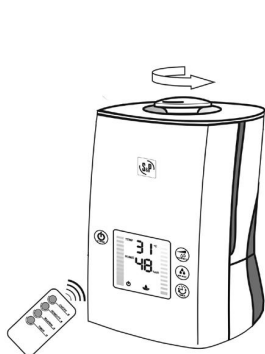

**ΥΓΡΑΝΤΗΡΕΣ ΟΙΚΙΑΚΟΥ ΤΥΠΟΥ
ΣΕΙΡΑ HUMI-ED**

HUMIDIFIERS

- 230V-50Hz.
- Υγραντήρας υπερήχων με οθόνη LCD.
- Κατάλληλο για δωμάτια, γραφεία και χώρους με ξηρή ατμόσφαιρα.
- Ρυθμιζόμενο σε πολλές διαβαθμίσεις.
- Με εσωτερικό αποσπώμενο τεπόζιτο νερού.
- Με ένδειξη στάθμης νερού.

ΤΥΠΟΣ	ΓΙΑ ΧΩΡΟΥΣ m ²	ΡΕΥΜΑ A	ΙΣΧΥΣ W	ΒΑΡΟΣ kg	ΔΙΑΣΤΑΣΕΙΣ mm πλάτος x μήκος x ύψος	ΧΩΡ/ΤΗΤΑ ΔΕΞΑΜΕΝΗΣ lt	ΧΡΩΜΑ
HUMI-ED	33	0,15	30	2,5	240x250x350	4,7	Άσπρο/μαύρο

Εικ. 1

Εικ. 2

Εικ. 3

Εικ. 4