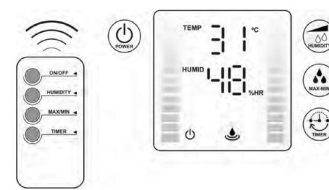

ΤΥΠΟΣ	ΓΙΑ ΧΩΡΟΥΣ m ²	ΡΕΥΜΑ A	ΙΣΧΥΣ W	ΒΑΡΟΣ kg	ΔΙΑΣΤΑΣΕΙΣ mm πλάτος x μήκος x ύψος	ΧΩΡ/ΤΗΤΑ ΔΕΞΑΜΕΝΗΣ lt	ΧΡΩΜΑ
HUMI-ED	33	0,15	30	2,5	240x250x350	4,7	Άσπρο/μαύρο

Εικ. 1

Εικ. 2

Εικ. 3

Εικ. 4