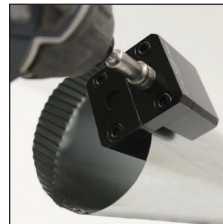

ΔΙΑΜΟΡΦΩΤΗΣ ΓΡΑΝΑΖΙΟΥ

C5A EV

- Για μέταλλα πάχος έως 0,71mm.

TURBO CRIMPER

ΔΙΑΜΟΡΦΩΤΗΣ ΓΡΑΝΑΖΙΟΥ

C5A2

TURBO CRIMPER IMPACT

C5A2RD EV (Ανταλλακτικό)

REPLACEMENT DRIVE SHAFT

ΤΡΥΠΑΝΟΨΑΛΙΔΟ TURBO SHEAR HD

TSHDEV

- Προσαρμόζεται εύκολα σε δράπανο.
- Με λαβή ασφαλείας TSDC.

POWER SHEAR

ΤΡΥΠΑΝΟΨΑΛΙΔΟ ΛΑΜΑΡΙΝΑΣ ΑΕΡΟΣ

TSHD1AEV

- Άμεση εφαρμογή σε αεροσυμπιεστή.

AIR POWER SHEAR