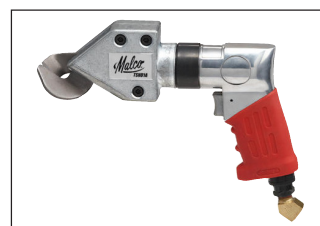

ΔΙΑΜΟΡΦΩΤΗΣ ΓΡΑΝΑΖΙΟΥ

C5A EV

- Για μέταλλα πάχος έως 0,71mm.

TURBO CRIMPER

ΔΙΑΜΟΡΦΩΤΗΣ ΓΡΑΝΑΖΙΟΥ

C5A2

TURBO CRIMPER IMPACT

C5A2RD EV (Ανταλλακτικό)

REPLACEMENT DRIVE SHAFT

ΤΡΥΠΑΝΟΨΑΛΙΔΟ TURBO SHEAR HD

TSHDEV

- Προσαρμόζεται εύκολα σε δράπανο.
- Με λαβή ασφαλείας TSDC.

POWER SHEAR

ΤΡΥΠΑΝΟΨΑΛΙΔΟ ΛΑΜΑΡΙΝΑΣ ΑΕΡΟΣ

TSHD1AEV

- Άμεση εφαρμογή σε αεροσυμπιεστή.

AIR POWER SHEAR