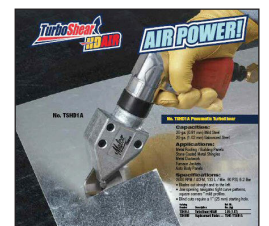

ΔΙΑΜΟΡΦΩΤΗΣ ΓΡΑΝΑΖΙΟΥ

C5A EV

- Για μέταλλα πάχος έως 0,71mm.

TURBO CRIMPER

ΔΙΑΜΟΡΦΩΤΗΣ ΓΡΑΝΑΖΙΟΥ

C5A2

TURBO CRIMPER IMPACT

C5A2RD EV (Ανταλλακτικό)

REPLACEMENT DRIVE SHAFT

ΤΡΥΠΑΝΟΨΑΛΙΔΟ TURBO SHEAR HD

TSHDEV

- Προσαρμόζεται εύκολα σε δράπανο.
- Με λαβή ασφαλείας TSDC.

POWER SHEAR

ΤΡΥΠΑΝΟΨΑΛΙΔΟ ΛΑΜΑΡΙΝΑΣ ΑΕΡΟΣ

TSHD1AEV

- Άμεση εφαρμογή σε αεροσυμπιεστή.