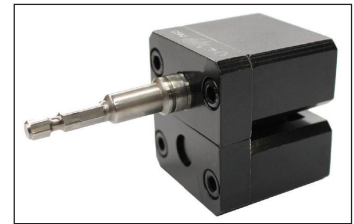

ΔΙΑΜΟΡΦΩΤΗΣ ΓΡΑΝΑΖΙΟΥ

C5A EV

- Για μέταλλα πάχος έως 0,71mm.

TURBO CRIMPER

ΔΙΑΜΟΡΦΩΤΗΣ ΓΡΑΝΑΖΙΟΥ

C5A2

TURBO CRIMPER IMPACT

C5A2RD EV (Ανταλλακτικό)

REPLACEMENT DRIVE SHAFT

ΤΡΥΠΑΝΟΨΑΛΙΔΟ TURBO SHEAR HD

TSHDEV

- Προσαρμόζεται εύκολα σε δράπανο.
- Με λαβή ασφαλείας TSDC.

POWER SHEAR

ΤΡΥΠΑΝΟΨΑΛΙΔΟ ΛΑΜΑΡΙΝΑΣ ΑΕΡΟΣ

TSHD1AEV

- Άμεση εφαρμογή σε αεροσυμπιεστή.

AIR POWER SHEAR