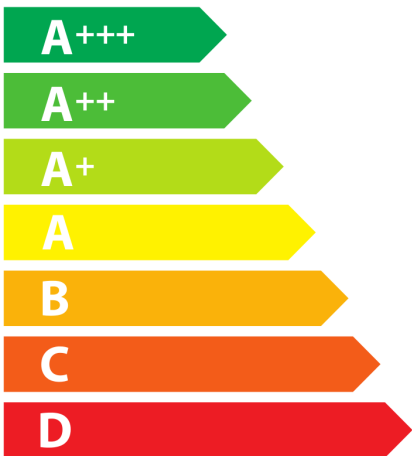

ENERG

енергия · ενεργεια

ELICA

E076EXI-078-002

104
kWh/annum

ABC**D**EFG

ABCDEFG

AB**B**CDEFG