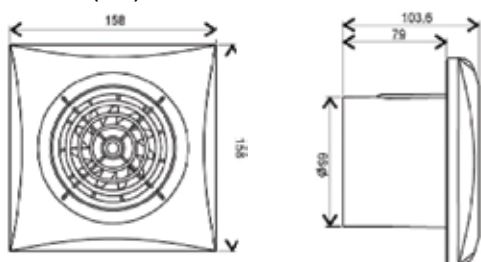

ΔΙΑΣΤΑΣΕΙΣ (mm) SILENT - 100

SILVER