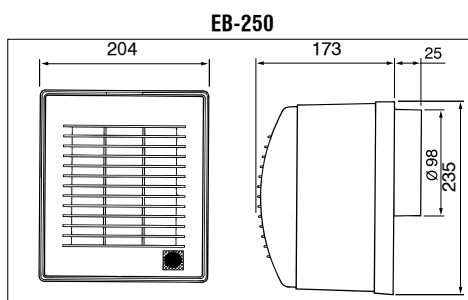

➔ 110 - 225 m³/h

Με τάμπερ αντεπιστροφής

Ειδική φυγοκεντρική φτερωτή

ΤΥΠΟΣ	ΣΤΡΟΦΕΣ rpm	ΙΣΧΥΣ WATT	ΠΑΡΟΧΗ m³/h	ΔΙΑΜΕΤΡΟΣ Ømm	dB(A)	ΒΑΡΟΣ Kg	ΤΙΜΗ €
EB-100 S	2250	30	110	98	45	1,1	
EB-250 S	2200	87	225	98	52	2,6	

ΔΙΑΣΤΑΣΕΙΣ (mm)

ΕΓΚΑΤΑΣΤΑΣΗ (mm)

INSTALLATION (mm)