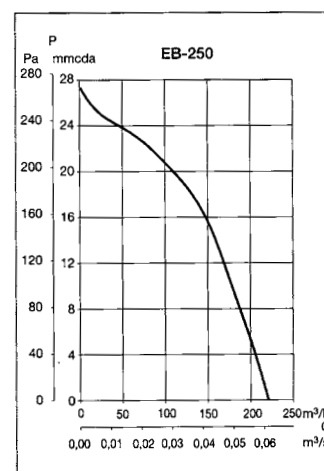

➔ 110 - 225 m³/h

Με τάμπερ αντεπιστροφής

Ειδική φυγοκεντρική φτερωτή

ΤΥΠΟΣ	ΣΤΡΟΦΕΣ rpm	ΙΣΧΥΣ WATT	ΠΑΡΟΧΗ m³/h	ΔΙΑΜΕΤΡΟΣ Ømm	dB(A)	ΒΑΡΟΣ Kg	ΤΙΜΗ €
EB-100 S	2250	30	110	98	45	1,1	
EB-250 S	2200	87	225	98	52	2,6	

ΔΙΑΣΤΑΣΕΙΣ (mm)

ΕΓΚΑΤΑΣΤΑΣΗ (mm)

INSTALLATION (mm)