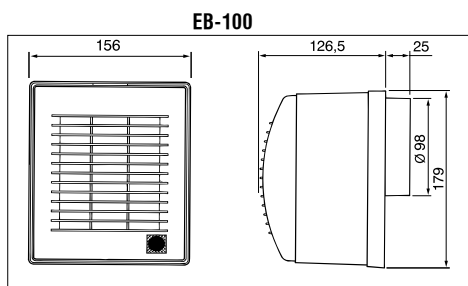

➔ 110 - 225 m³/h

Με τάμπερ αντεπιστροφής

Ειδική φυγοκεντρική φτερωτή

ΤΥΠΟΣ	ΣΤΡΟΦΕΣ rpm	ΙΣΧΥΣ WATT	ΠΑΡΟΧΗ m³/h	ΔΙΑΜΕΤΡΟΣ Ømm	dB(A)	ΒΑΡΟΣ Kg	ΤΙΜΗ €
EB-100 S	2250	30	110	98	45	1,1	
EB-250 S	2200	87	225	98	52	2,6	

ΔΙΑΣΤΑΣΕΙΣ (mm)

ΕΓΚΑΤΑΣΤΑΣΗ (mm)

INSTALLATION (mm)