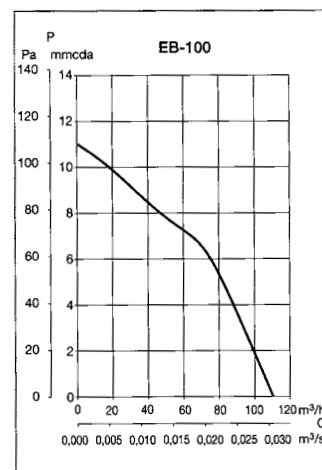

ΔΙΑΣΤΑΣΕΙΣ (mm)