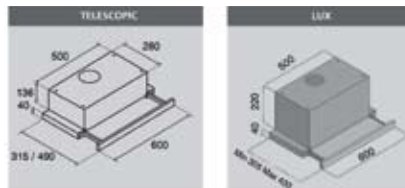

**ΑΠΟΡΡΟΦΗΤΗΡΕΣ ΤΗΛΕΣΚΟΠΙΚΟΙ
ΤΥΠΟΣ TELE**

- Με μεταλλικά φίλτρα (2 τεμάχια)
- Οι απλοί τύποι διαθέτουν 2 λάμπες x 25W
- Ο τύπος LUX διαθέτει 2 λάμπες αλογόνου 50W, πίνακα ελέγχου αφής και οθόνη ενδείξεων.

ΚΑΤΟΠΙΝ ΑΠΑΙΤΗΣΕΩΣ: Φίλτρο ενεργού άνθρακα για ανακυκλοφορία (P1619x2).

ΤΥΠΟΣ	ΜΟΤΕΡ - ΙΣΧΥΣ W	ΜΕΓΙΣΤΗ ΠΑΡΟΧΗ m³/h	ΔΙΑΜΕΤΡΟΣ ΑΠΑΓΩΓΗΣ ΣΩΛΗΝΑ Ø mm	ΣΤΑΘΜΗ ΘΟΥΡΥΒΟΥ dB(A)	ΤΙΜΗ €
TELE - 60 ΛΕΥΚΟ ή ΚΑΦΕ	2x125	650	120	61	
TELE - 60 GRI-INOX	2x125	650	120	61	
TELE - 60 INOX	2x125	650	120	61	
TELE - 60 LUX INOX	TURBO 140W	750	150	57