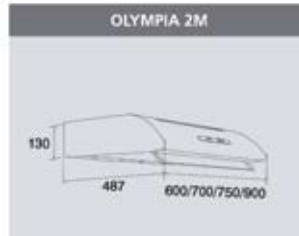

**ΑΠΟΡΡΟΦΗΤΗΡΕΣ ΑΝΕΞΑΡΤΗΤΟΙ
ΤΥΠΟΣ ΟΛΥΜΠΙΑ**

FREESTANDING HOOD

- Με συρόμενους διακόπτες 3 ταχυτήτων
- Φωτισμός 2x40W
- Χρώμα: Λευκό / Καφέ
- Φίλτρα ακρυλικά