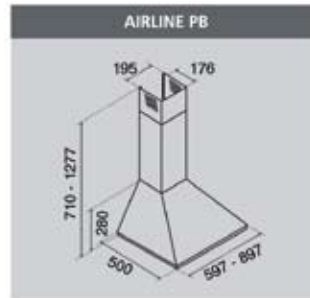

ΑΠΟΡΡΟΦΗΤΗΡΕΣ ΤΥΠΟΥ ΚΑΜΙΝΑΔΑ

ΤΥΠΟΣ AIRLINE

- Με πιεζόμενους διακόπτες 3 ταχυτήτων
- Με μεταλλικά φίλτρα
- Φωτισμός 2x40W
- Χρώμα: INOX