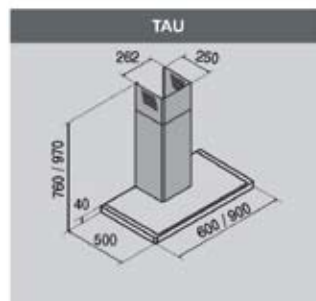

ΤΥΠΟΣ ΤΑΥ

- Με πιεζόμενους διακόπτες 3 ταχυτήτων
- Με μεταλλικά φίλτρα
- Φωτισμός 2x50W Αλογόνου
- Χρώμα: INOX