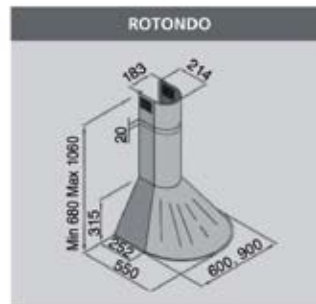

ΤΥΠΟΣ	ΜΟΤΕΡ - ΙΣΧΥΣ W	ΜΕΓΙΣΤΗ ΠΑΡΟΧΗ m ³ /h	ΔΙΑΜΕΤΡΟΣ ΣΩΛΗΝΑ ΑΠΑΓΩΓΗΣ Ø mm	ΣΤΑΘΜΗ ΘΟΥΡΒΟΥ dB(A)	ΤΙΜΗ €
AIRLINE - 60 INOX	140	650	120	62	
AIRLINE - 90 INOX	140	650	120	62	

ΤΥΠΟΣ ΡΟΤΟΝΔΟ

- Με συρόμενους διακόπτες 3 ταχυτήτων
- Με μεταλλικά φίλτρα
- Φωτισμός 2x25W
- Χρώμα: INOX

ΚΑΤΟΠΙΝ ΑΠΑΙΤΗΣΕΩΣ: Φίλτρα ενεργού άνθρακα για ανακυκλοφορία (D211)

ΤΥΠΟΣ	ΜΟΤΕΡ - ΙΣΧΥΣ W	ΜΕΓΙΣΤΗ ΠΑΡΟΧΗ m ³ /h	ΔΙΑΜΕΤΡΟΣ ΣΩΛΗΝΑ ΑΠΑΓΩΓΗΣ Ø mm	ΣΤΑΘΜΗ ΘΟΥΡΒΟΥ dB(A)	ΤΙΜΗ €
ROTONDO - 60 INOX	125	650	120	63	
ROTONDO - 90 INOX	125	650	120	63	