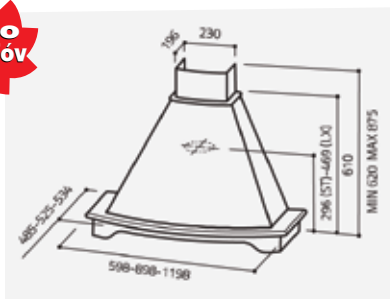

ΤΥΠΟΣ	ΜΟΤΕΡ - ΙΣΧΥΣ W	ΜΕΓΙΣΤΗ ΠΑΡΟΧΗ m ³ /h	ΔΙΑΜΕΤΡΟΣ ΣΩΛΗΝΑ ΑΠΑΓΩΓΗΣ Ø mm	ΣΤΑΘΜΗ ΘΟΥΡΒΟΥ dB(A)	ΤΙΜΗ €
DAISY-60	36	500	120	48-65	
DAISY-60	36	500	120	48-65	

ΤΥΠΟΣ CORALINE

- Καμίνι βαμμένο εκρού & μετώπη από άβαφο δεσποτάκι.
- Φωτισμός 2x28W Αλογόνου,
- Μεταλλικά φίλτρα λίπους GFA
- Με συρόμενο διακόπτη