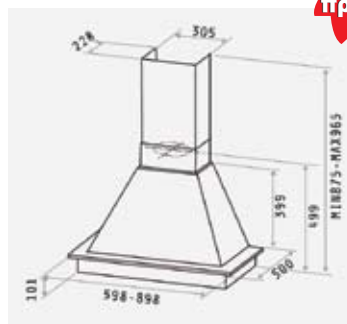

ΑΠΟΡΡΟΦΗΤΗΡΕΣ ΚΟΥΖΙΝΑΣ

ΤΥΠΟΣ DAISY

- Καμίνι βαμμένο εκρού & μετώπη από άβαφο δεσποτάκι.
- Φωτισμός 2x28W Αλογόνου,
- Μεταλλικά φίλτρα λίπους GFA
- Με συρόμενο διακόπτη

KITCHEN HOODS

ΚΑΤΟΠΙΝ ΑΠΑΙΤΗΣΩΣ :

Φίλτρα ενεργού άνθρακα (F00169)

ΤΥΠΟΣ	ΜΟΤΕΡ - ΙΣΧΥΣ W	ΜΕΓΙΣΤΗ ΠΑΡΟΧΗ m³/h	ΔΙΑΜΕΤΡΟΣ ΣΩΛΗΝΑ ΑΠΑΓΩΓΗΣ Ø mm	ΣΤΑΘΜΗ ΘΟΥΡΒΟΥ dB(A)	ΤΙΜΗ €
DAISY-60	36	500	120	48-65	
DAISY-60	36	500	120	48-65	

ΤΥΠΟΣ CORALINE

- Καμίνι βαμμένο εκρού & μετώπη από άβαφο δεσποτάκι.
- Φωτισμός 2x28W Αλογόνου,
- Μεταλλικά φίλτρα λίπους GFA
- Με συρόμενο διακόπτη