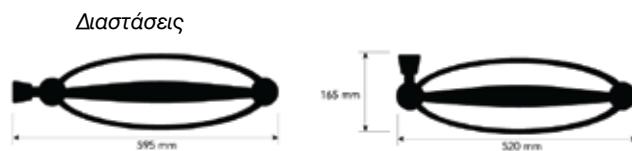

ΗΛΕΚΤΡΙΚΕΣ ΘΕΡΜΑΣΤΡΕΣ ΜΠΑΝΙΩΝ ΣΕΙΡΑ ΗΕΛΙ

- Καινοτόμος σχεδιασμός
- Με πάνελ ακτινοβολίας διπλής όψης
- Με θερμικό προστασίας κλάση II, IP:24
- Στερεώνονται στον τοίχο από τη μία πλευρά και διαθέτουν σύστημα άρθρωσης που επιτρέπει την 180° κίνησή του
- Διαθέτει ημικυκλικές μπάρες και στις 2 πλευρές για το στέγνωμα των πετσέτων και γάντζους για κρέμασμα μπουρνούζιων
- Οι λείες επιφάνειές του το καθιστούν εύκολο στον καθαρισμό του
- Με πίνακα ελέγχου και προγραμματισμού για ζεστές πετσέτες
- Με χρονοδιακόπτη 4 θέσεων (15'-1ώρα-2ώρες-4ώρες)
- Με ρυθμιζόμενο θερμοστάτη
- Υψηλής αισθητικής
- Πολυτελής εμφάνιση που ταιριάζει σε κάθε χώρο

* ΕΦΑΡΜΟΓΕΣ: Χρήση σαν πετσετοκρεμάστρα και σαν βοηθητική θέρμανση στο μπάνιο

® Με την εγγύηση της Soler & Palau Ισπανίας