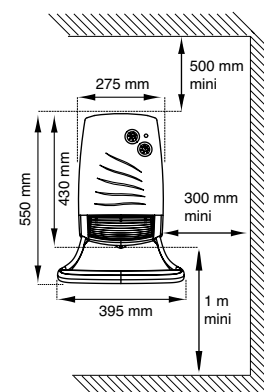

® Με την εγγύηση της THERMOR Γαλλίας.

ΤΥΠΟΣ	ΔΙΑΣΤΑΣΕΙΣ WxH (mm)	ΠΑΧΟΣ mm	A mm	B mm	C mm	ΒΑΡΟΣ (kg)	ΤΙΜΗ €
ΡΟΕΜΕ 600W+1000	557x1249	151	850	503	1191	17,5	
ΡΟΕΜΕ 750W+1000	557x1569		1170		1511	21,2	

ΘΕΡΜΑΝΤΙΚΑ ΣΩΜΑΤΑ ΜΠΑΝΙΟΥ ΣΕΙΡΑ ΙΛΙΚΟ

3 Τύποι, **Ilico 2 basic**, **Ilico 2 timer** (με χρονοδιακόπτη) και **Ilico 2 barres** (με timer και μπάρρες κρέμασης πετσετών.)

® Με την εγγύηση της THERMOR Γαλλίας.

ΤΥΠΟΣ	W	ΔΙΑΣΤΑΣΕΙΣ WxH (mm)	ΠΑΧΟΣ mm	ΒΑΡΟΣ (kg)	ΤΙΜΗ €
ILICO 2 basic	1800	275x 430	140	3,5	
ILICO 2 timer	1000/1800	275x 430	140	3,5	
ILICO 2 timer + barres	1000/1800	395x 550	250	3,8	