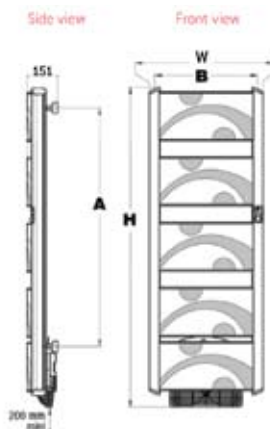

® Με την εγγύηση της THERMOR Γαλλίας.

ΤΥΠΟΣ	ΔΙΑΣΤΑΣΕΙΣ WxH (mm)	ΠΑΧΟΣ mm	A mm	B mm	C mm	ΒΑΡΟΣ (kg)	ΤΙΜΗ €
ΡΟΕΜΕ 600W+1000	557x1249	151	850	503	1191	17,5	
ΡΟΕΜΕ 750W+1000	557x1569		1170		1511	21,2	

ΘΕΡΜΑΝΤΙΚΑ ΣΩΜΑΤΑ ΜΠΑΝΙΟΥ ΣΕΙΡΑ ΙΛΙΚΟ

3 Τύποι, **Ilico 2 basic**, **Ilico 2 timer** (με χρονοδιακόπτη) και **Ilico 2 barres** (με timer και μπάρρες κρέμασης πετσετών.)

® Με την εγγύηση της THERMOR Γαλλίας.

ΤΥΠΟΣ	W	ΔΙΑΣΤΑΣΕΙΣ WxH (mm)	ΠΑΧΟΣ mm	ΒΑΡΟΣ (kg)	ΤΙΜΗ €
ILICO 2 basic	1800	275x 430	140	3,5	
ILICO 2 timer	1000/1800	275x 430	140	3,5	
ILICO 2 timer + barres	1000/1800	395x 550	250	3,8	