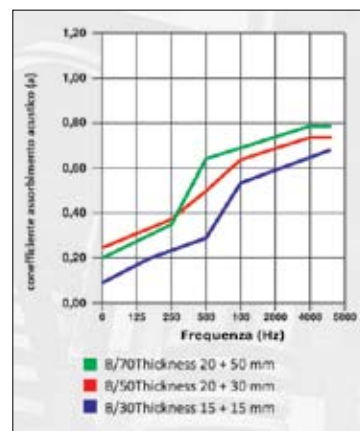

| | | |
|-------|------------|-------------------------------|
| Πάχος | Διαστάσεις | Τιμή/μ² (€) |
| 15mm | 1m x 2m | |
| 20mm | 1m x 2m | |

Χωρίς αυτοκόλλητο

| | | |
|-------|------------|-------------------------------|
| Πάχος | Διαστάσεις | Τιμή/μ² (€) |
| 20mm | 1m x 2m | |
| 30mm | 1m x 2m | |
| 50mm | 1m x 2m | |

Ευλεξιμότητα: following UI94 Hf1 standard
Πυκνότητα: 30kg/m³
Χρώμα: anthracite (on demand white)
Θερμική Αγωγιμότητα: 0.032 kcal/Mh20C
Όρια χρήσης: -40°C + 120°C

Sheets 10000x2000 mm

Euroflex Pyramical

| | | |
|-------|------------|-------------------------------|
| Πάχος | Διαστάσεις | Τιμή/μ² (€) |
| 15mm | 1m x 2m | |