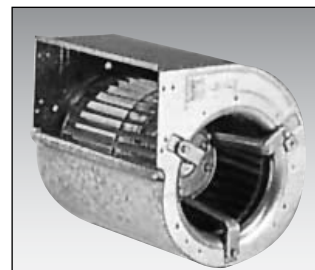

ΦΥΓΟΚΕΝΤΡΙΚΟΣ ΑΝΕΜΙΣΤΗΡΑΣ ΔΙΠΛΗΣ ΑΝΑΡΡΟΦΗΣΗΣ

ΣΕΙΡΑ FC

- ΜΟΝΟΦΑΣΙΚΑ 220V - 50Hz
- 4 ΤΑΧΥΤΗΤΩΝ ΜΕ ΠΥΚΝΩΤΗ

Με την εγγύηση της EUROMOTORS - Italy

ΚΩΔΙΚΟΣ	ΠΕΡΙΓΡΑΦΗ	ΤΙΜΗ €
4141.1022	ΦΥΓ. ΑΝΕΜ. ΔΙΠΛΗΣ ΑΝΑΡ/ΣΗΣ 55W, 1100 RPM - 220V - 200 CFM / 380 m³/h 4 TAX.	

ΜΟΤΕΡ ΓΙΑ FAN COIL

ΣΕΙΡΑ 102 & 106

- ΜΟΝΟΦΑΣΙΚΑ 4 ΠΟΛΩΝ ΜΕ ΕΝΑ ή ΔΥΟ ΑΞΟΝΕΣ - 3,4 ή 6 ΤΑΧΥΤΗΤΩΝ
- ΑΠΟ 25 ΕΩΣ 110 WATT ΚΑΙ ΠΑΡΟΧΗΣ ΕΩΣ 1.700 m³/h
- ΜΟΝΩΣΗ: CLASS B. ΠΡΟΣΤΑΣΙΑ: IP: 42
- ΣΥΝΔΙΑΖΟΝΤΑΙ ΜΕ ΚΕΛΥΦΟΣ ΚΑΙ ΠΤΕΡΩΤΕΣ ΤΗΣ ΣΕΙΡΑΣ CFD.

Με την εγγύηση της EUROMOTORS - Italy