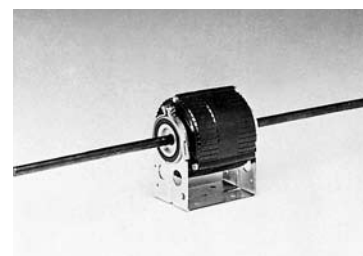

ΚΩΔΙΚΟΣ	ΠΕΡΙΓΡΑΦΗ	ΤΙΜΗ €
4137.0024	ΜΟΤΕΡ ΔΙΑΞΟΝΙΚΟ - 25 WATT - 3 TAX. - CW - D. 12,7 ΚΟΜΠΛΕ	
4137.0436/S	ΜΟΤΕΡ ΔΙΑΞΟΝΙΚΟ - 30 WATT - 3 TAX. - CW - D. 12,7 ΚΟΜΠΛΕ	
4137.0442	ΜΟΤΕΡ ΔΙΑΞΟΝΙΚΟ - 40 WATT - 3 TAX. - CW - D. 12,7 ΚΟΜΠΛΕ	
4137.0444	ΜΟΤΕΡ ΔΙΑΞΟΝΙΚΟ - 50 WATT - 6 TAX. - CW - D. 12,7 ΚΟΜΠΛΕ	
4137.0405	ΜΟΤΕΡ ΔΙΑΞΟΝΙΚΟ - 60 WATT - 3 TAX. - CW - D. 12,7 ΚΟΜΠΛΕ	
4137.0801	ΜΟΤΕΡ ΔΙΑΞΟΝΙΚΟ - 80 WATT - 3 TAX. - CW - D. 12,7 ΚΟΜΠΛΕ	
4137.1207	ΜΟΤΕΡ ΔΙΑΞΟΝΙΚΟ - 110 WATT - 4 TAX. - CW - D. 12,7 ΚΟΜΠΛΕ